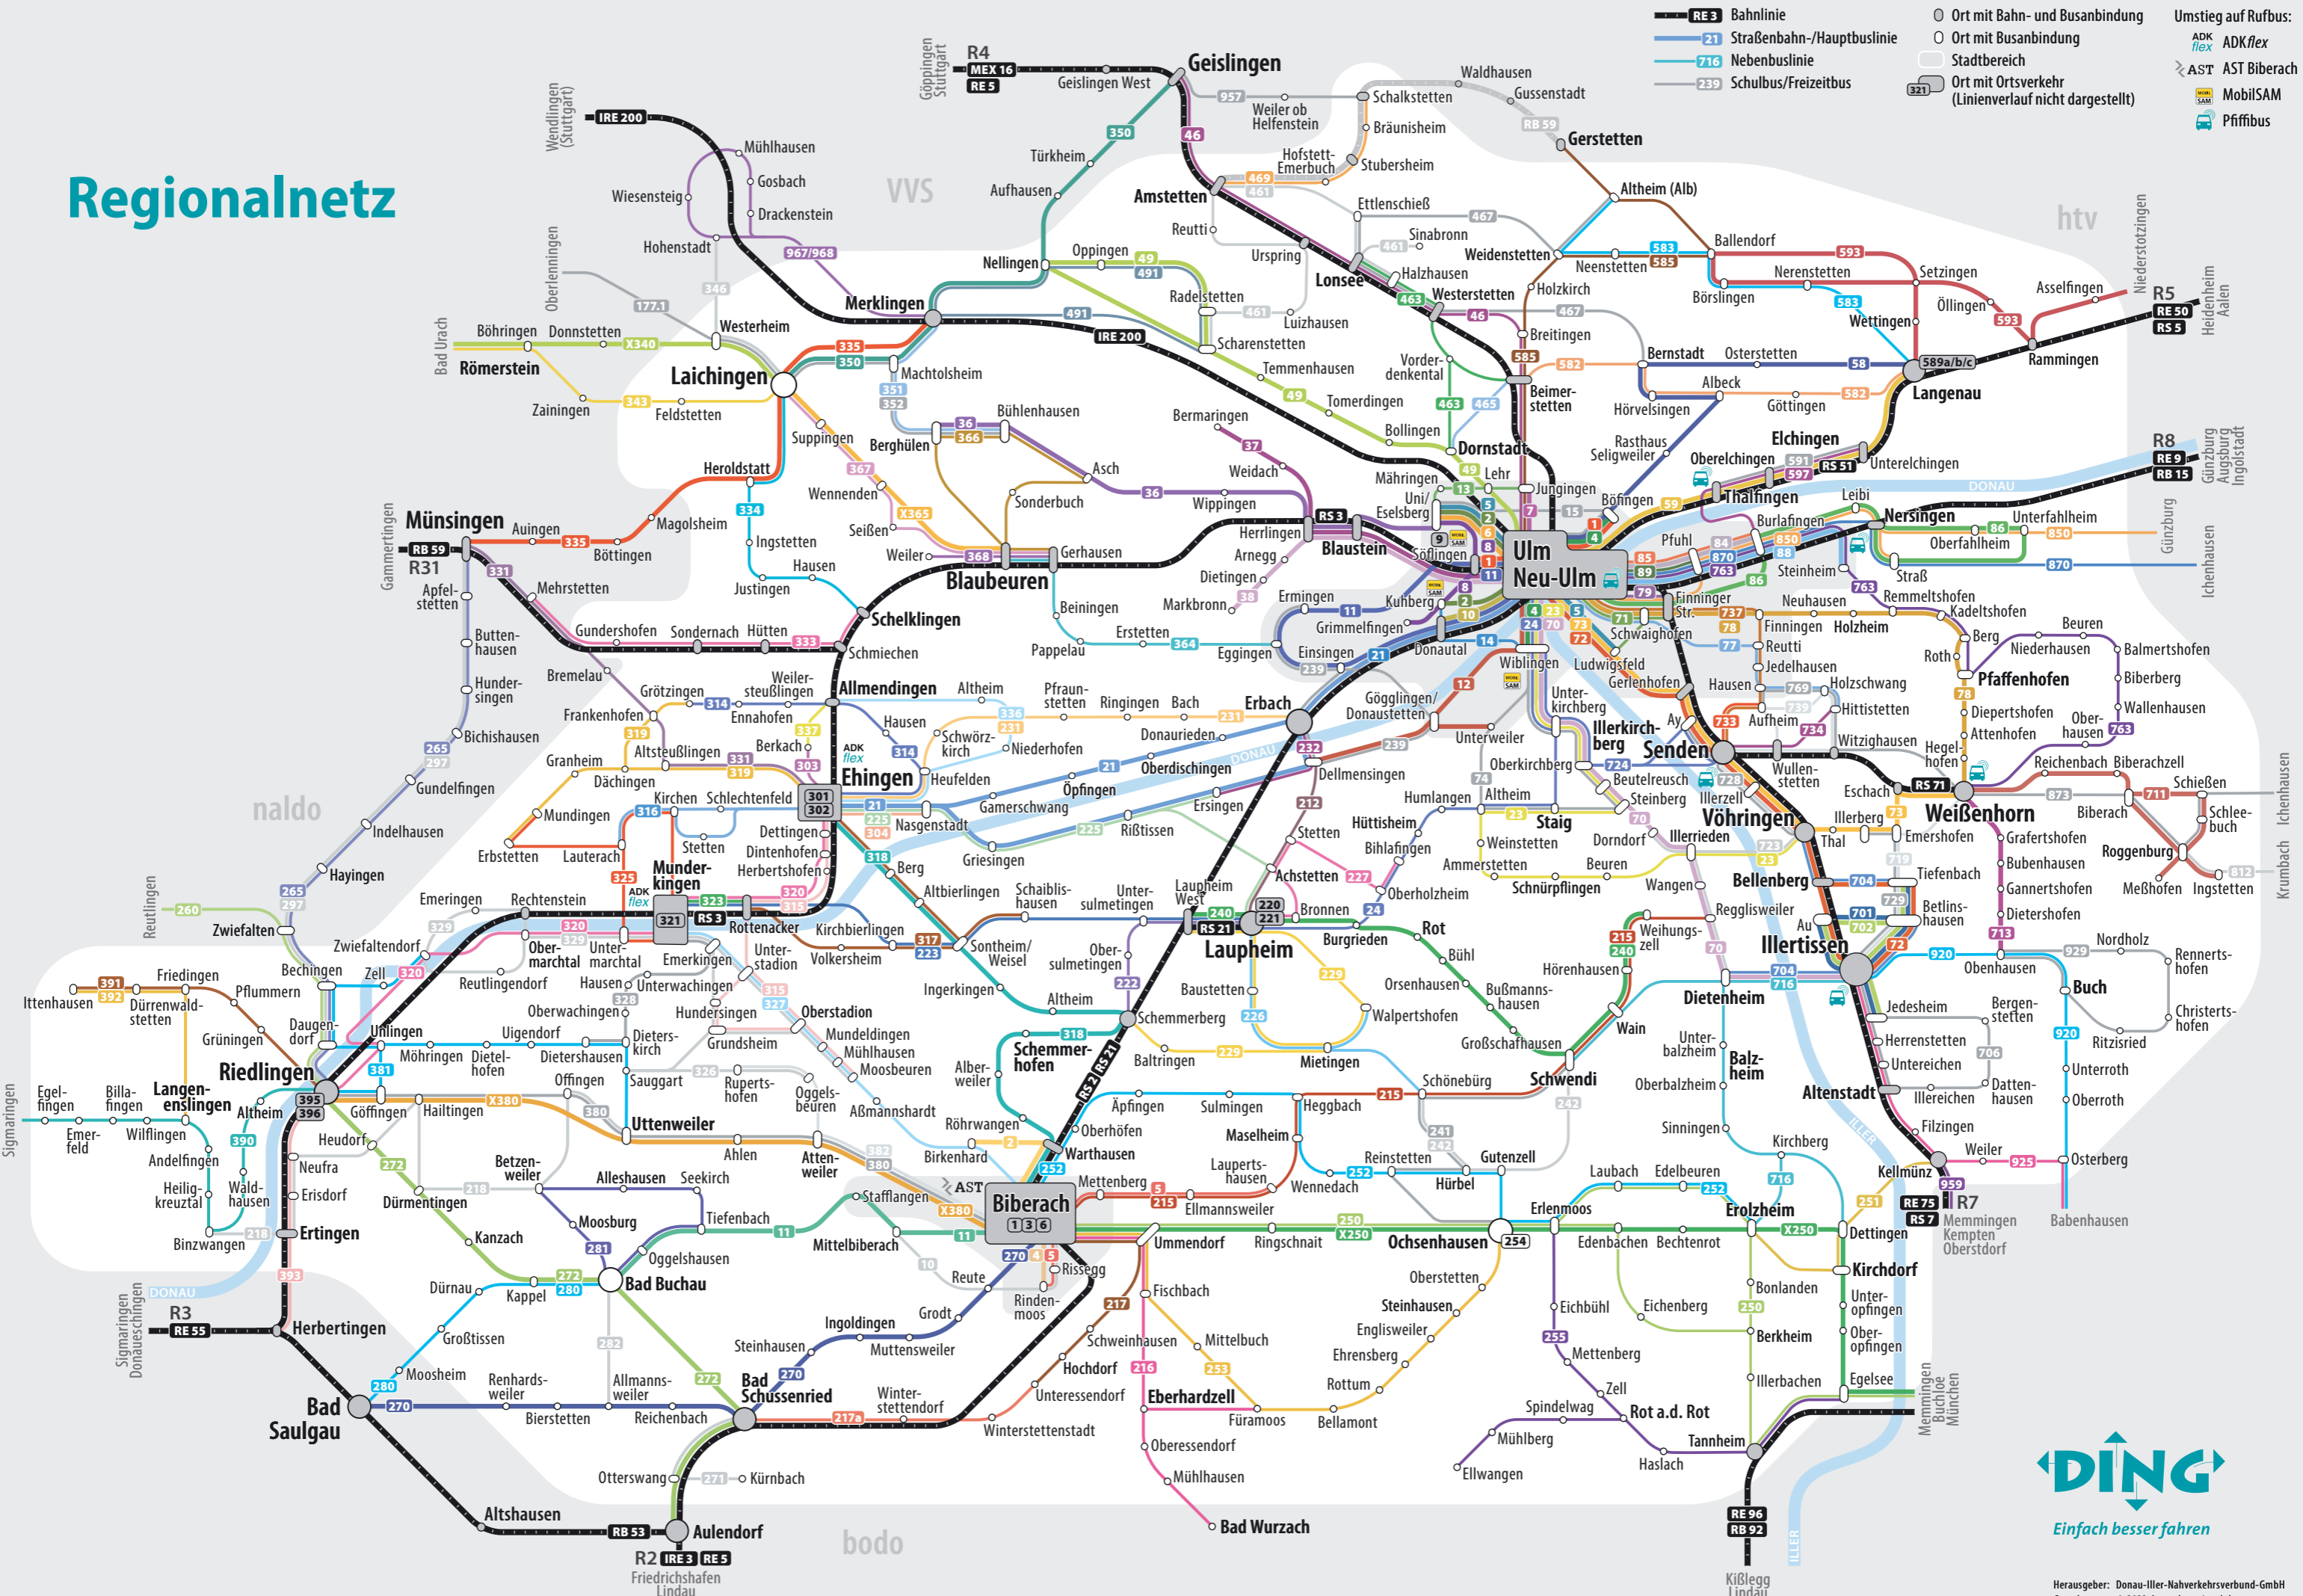

Regionalnetz

- RE 3 Bahnlinie
- 21 Straßenbahn-/Hauptbuslinie
- 716 Nebenbuslinie
- 239 Schulbus/Freizeitbus
- Ort mit Bahn- und Busanbindung
- Ort mit Busanbindung
- Stadtbereich
- Ort mit Ortsverkehr (Linienverlauf nicht dargestellt)
- Umstieg auf Rufbus:
 - ADK ADKflex
 - AST AST Biberach
 - SAM MobilSAM
 - Pff Pffibus