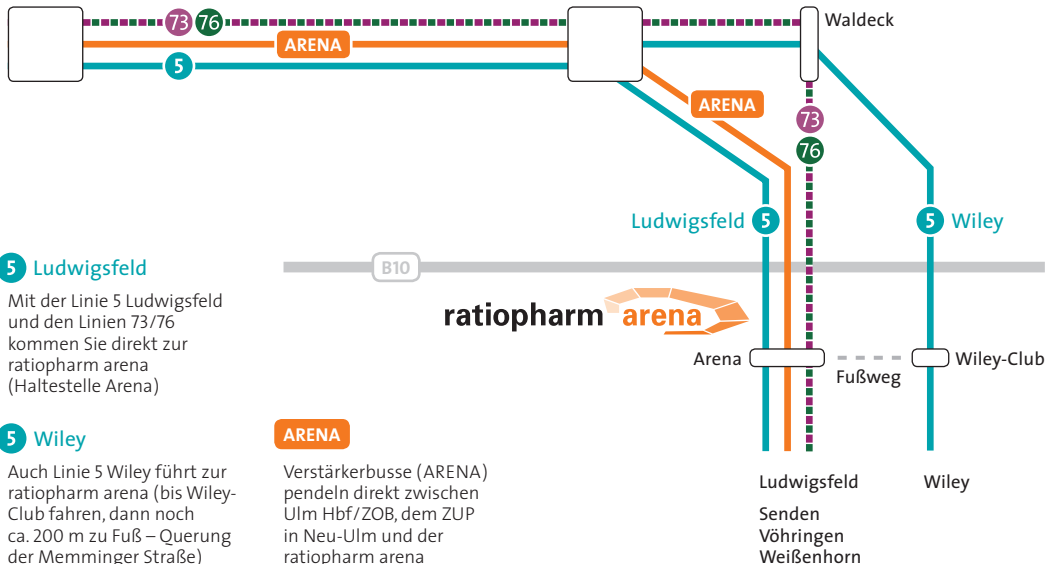

Buslinien zur ratiopharm arena (und zurück)

Fahrpläne und mehr:
www.ding.eu

Ulm
Hauptbahnhof
ZOB

Neu-Ulm
Bahnhof
ZUP

5 Ludwigsfeld

Mit der Linie 5 Ludwigsfeld und den Linien 73/76 kommen Sie direkt zur ratiopharm arena (Haltestelle Arena)

5 Wiley

Auch Linie 5 Wiley führt zur ratiopharm arena (bis Wiley-Club fahren, dann noch ca. 200 m zu Fuß – Querung der Memminger Straße)

ARENA

Verstärkerbusse (ARENA) pendeln direkt zwischen Ulm Hbf/ZOB, dem ZUP in Neu-Ulm und der ratiopharm arena

Spiele 2011

Ab 10. Dezember 2011: Eintrittskarten für Heimspiele in der ratiopharm arena gelten als Kombitickets für das **DING-Gesamtnetz**

11.	Samstag	10.12.2011	18.00	Ulm – Oldenburg	:
12.	Samstag	17.12.2011	19.00	Ulm – Göttingen	:
13.	Samstag	23.12.2011	20.00	Berlin – Ulm	:
14.	Dienstag	27.12.2011	19.30	Bonn – Ulm	:
15.	Freitag	30.12.2011	19.30	Braunschweig – Ulm	: