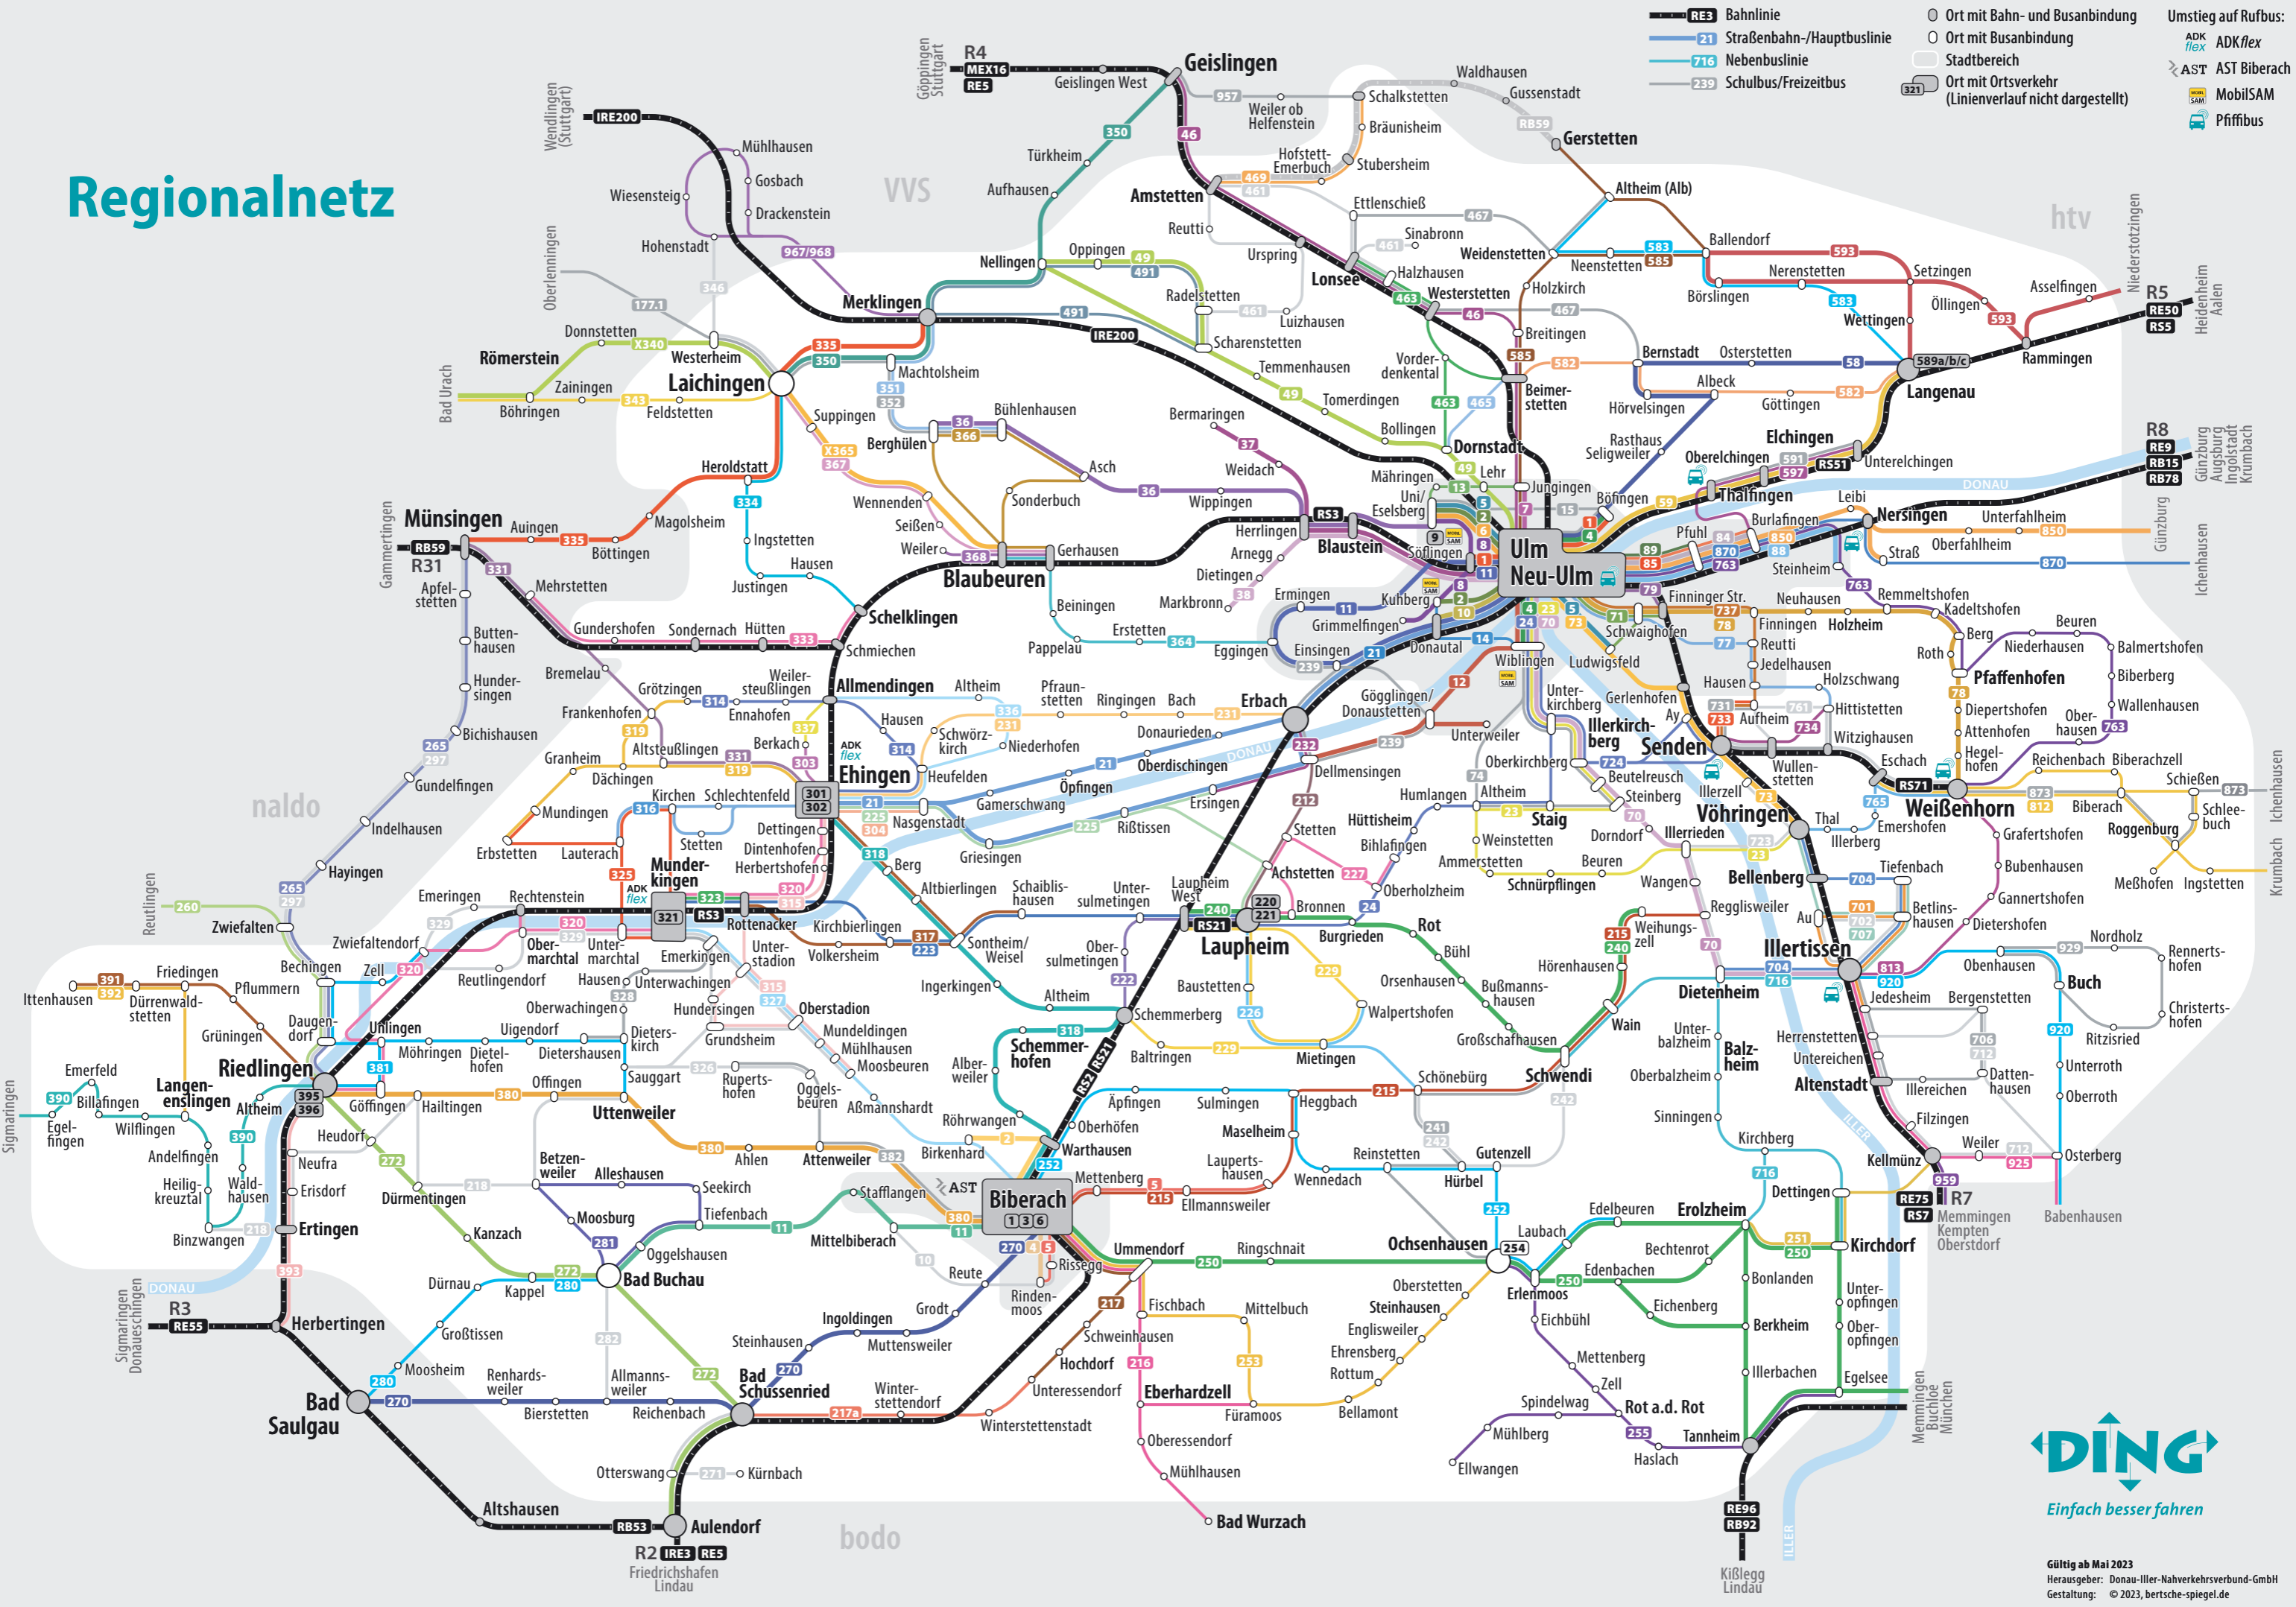

Regionalnetz

- RE3 Bahnlinie
- 21 Straßenbahn-/Hauptbuslinie
- 716 Nebenbuslinie
- 239 Schulbus/Freizeitbus
- Ort mit Bahn- und Busanbindung
- Ort mit Busanbindung
- Stadtbereich
- Ort mit Ortsverkehr (Linienverlauf nicht dargestellt)
- Umstieg auf Rufbus:
 - ADK flex ADK flex
 - AST AST Biberach
 - SAM MobilSAM
 - Pffibus Pffibus