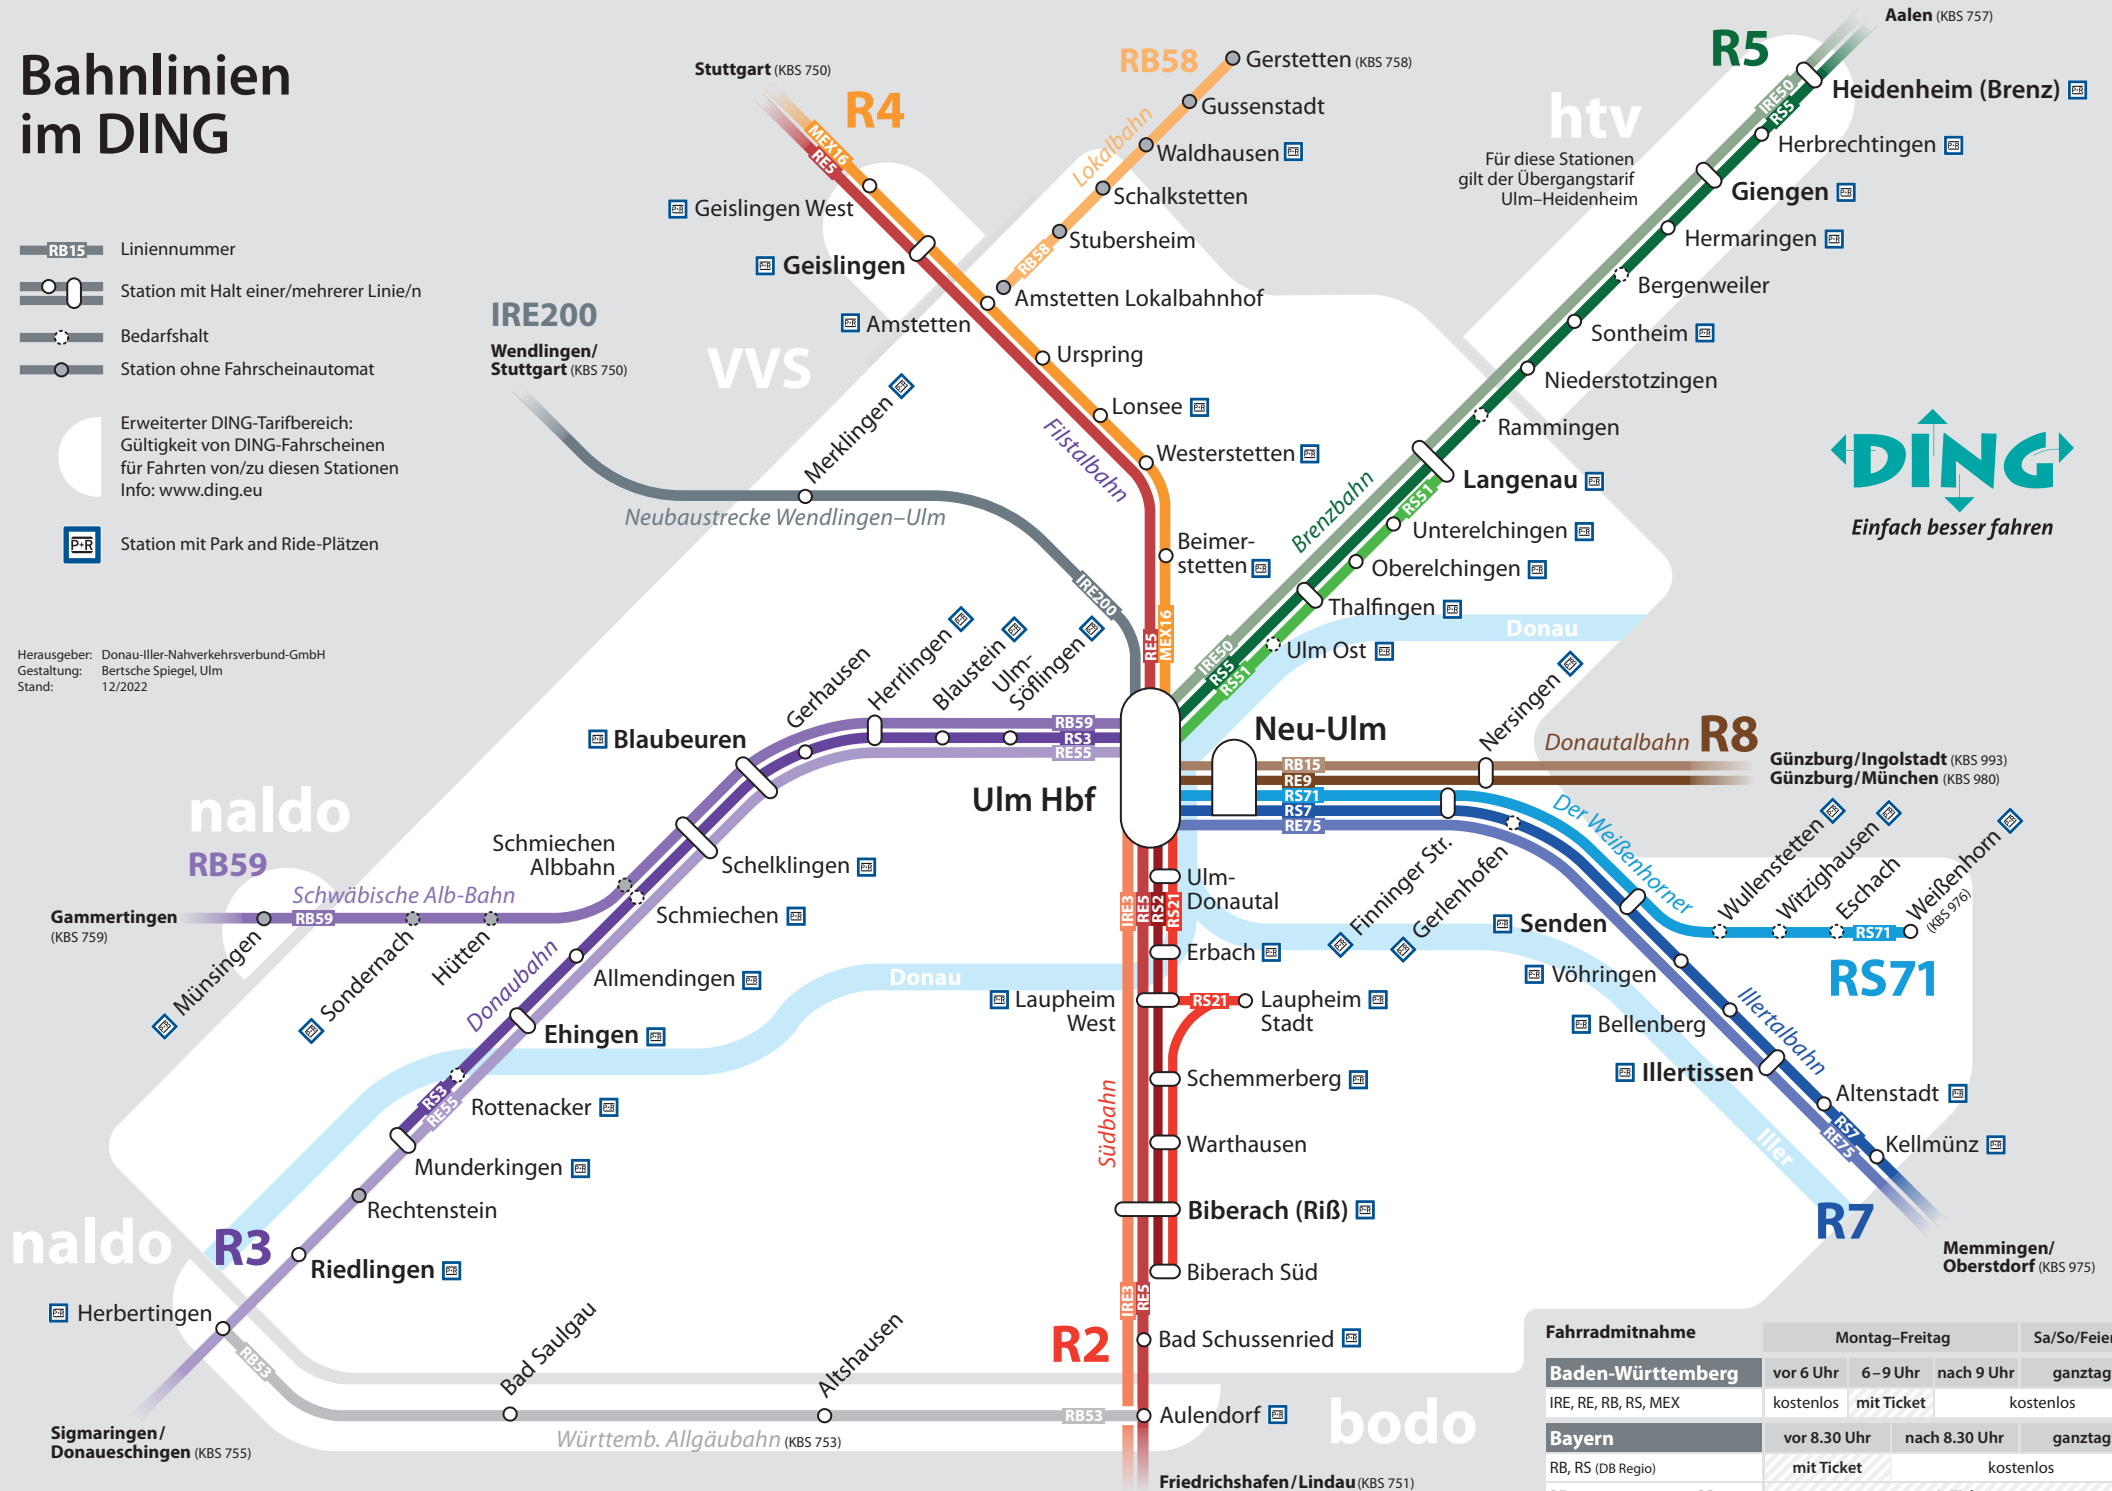

Bahnlinien im DING

- Liniennummer
- Station mit Halt einer/mehrerer Linie/n
- Bedarfshalt
- Station ohne Fahrscheinautomat
- Erweiterter DING-Tarifbereich:
Gültigkeit von DING-Fahrscheinen für Fahrten von/zu diesen Stationen
Info: www.ding.eu
- Station mit Park and Ride-Plätzen

Herausgeber: Donau-Iller-Nahverkehrsverbund-GmbH
Gestaltung: Bertsche Spiegel, Ulm
Stand: 12/2022

Fahrradmitnahme	Montag–Freitag		Sa/So/Feiertag	
Baden-Württemberg	vor 6 Uhr	6–9 Uhr	nach 9 Uhr	ganztags
IRE, RE, RB, RS, MEX	kostenlos	mit Ticket		kostenlos
Bayern	vor 8.30 Uhr	nach 8.30 Uhr		ganztags
RB, RS (DB Regio)	mit Ticket			kostenlos
RE (DB Regio, GoAhead), RB (agilis)				mit Ticket