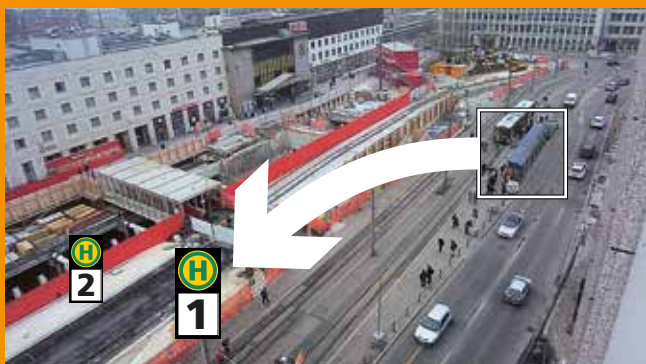

Verlegung Haltestelle Hauptbahnhof

Steig 2

Fr, 15.02.2019, ab 21.45 Uhr

Steig 1

Mo, 25.02., ab Betriebsbeginn