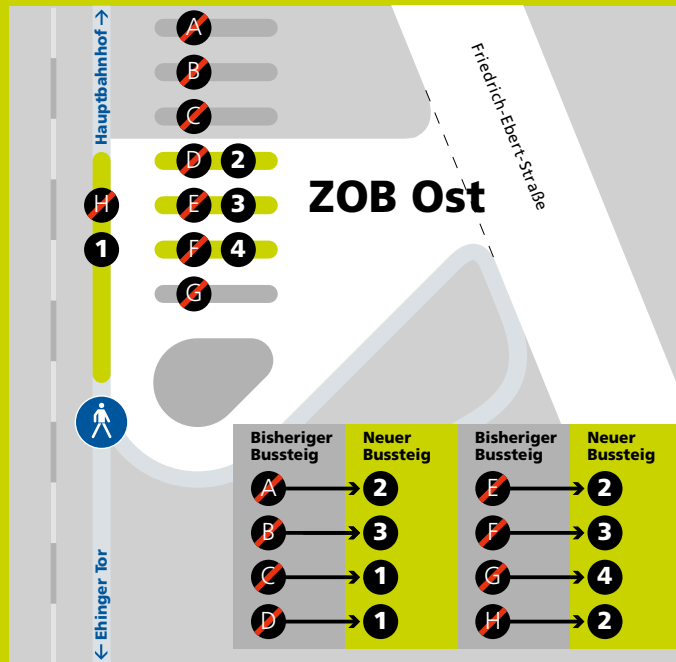

ZOB Ost

Änderung der Bussteige

Mo, 18.02. – Mitte März 2019

Im nördlichen Bereich des ZOB Ost muss eine Regenwasserkläranlage (SediPipe) eingebaut werden. Deshalb können ab 18.02. die bisherigen Bussteige A, B, C und G für ca. 4 Wochen nicht angefahren werden. Bitte beachten Sie die **neue Linienverteilung**.

☀ Tagverkehr

12	Laupheim	ZOB Ost	4
21	Ehingen	ZOB Ost	4
24	Laupheim	ZOB Ost	3
49	Nellingen	ZOB Ost	4
71	Ludwigsfeld	ZOB Ost	1
73	Vöhringen	ZOB Ost	1
74	Bihlafingen	ZOB Ost	3
77	Hittistetten	ZOB Ost	1
78	Weißhorn	ZOB Ost	3
79	Pfulher Ried	ZOB Ost	3
84	Burlafingen	ZOB Ost	2
84X	Burlafingen	ZOB Ost	2
85	Pfuhl	ZOB Ost	2
88	Steinheim	ZOB Ost	2
88X	Steinheim	ZOB Ost	2
231	Ehingen	ZOB Ost	3
597	Elchingen	ZOB Ost	1
737	Senden	ZOB Ost	1
763	Weißhorn	ZOB Ost	1
850	Günzburg	ZOB Ost	1
870	Ichenhausen	ZOB Ost	1

☾ Nachtverkehr

N1	Einsingen	ZOB Ost	2
N2	Herrlingen	ZOB Ost	3
N3	Jungingen	ZOB Ost	1
N4	Böfingen	ZOB Ost	1
N5	Burlafingen	ZOB Ost	2
N7	Wiblingen	ZOB Ost	3
N8	Donaustetten	ZOB Ost	4
21	Ehingen	ZOB Ost	4
30	Laichinger Alb	ZOB Ost	2
36	Markbronn	ZOB Ost	4
46	Amstetten	ZOB Ost	1
49	Dornstadt	ZOB Ost	4
59	Langenau	ZOB Ost	2
73	Vöhringen	ZOB Ost	1
74	Schnürpflingen	ZOB Ost	3
78	Weißhorn	ZOB Ost	3
850	Straß	ZOB Ost	1