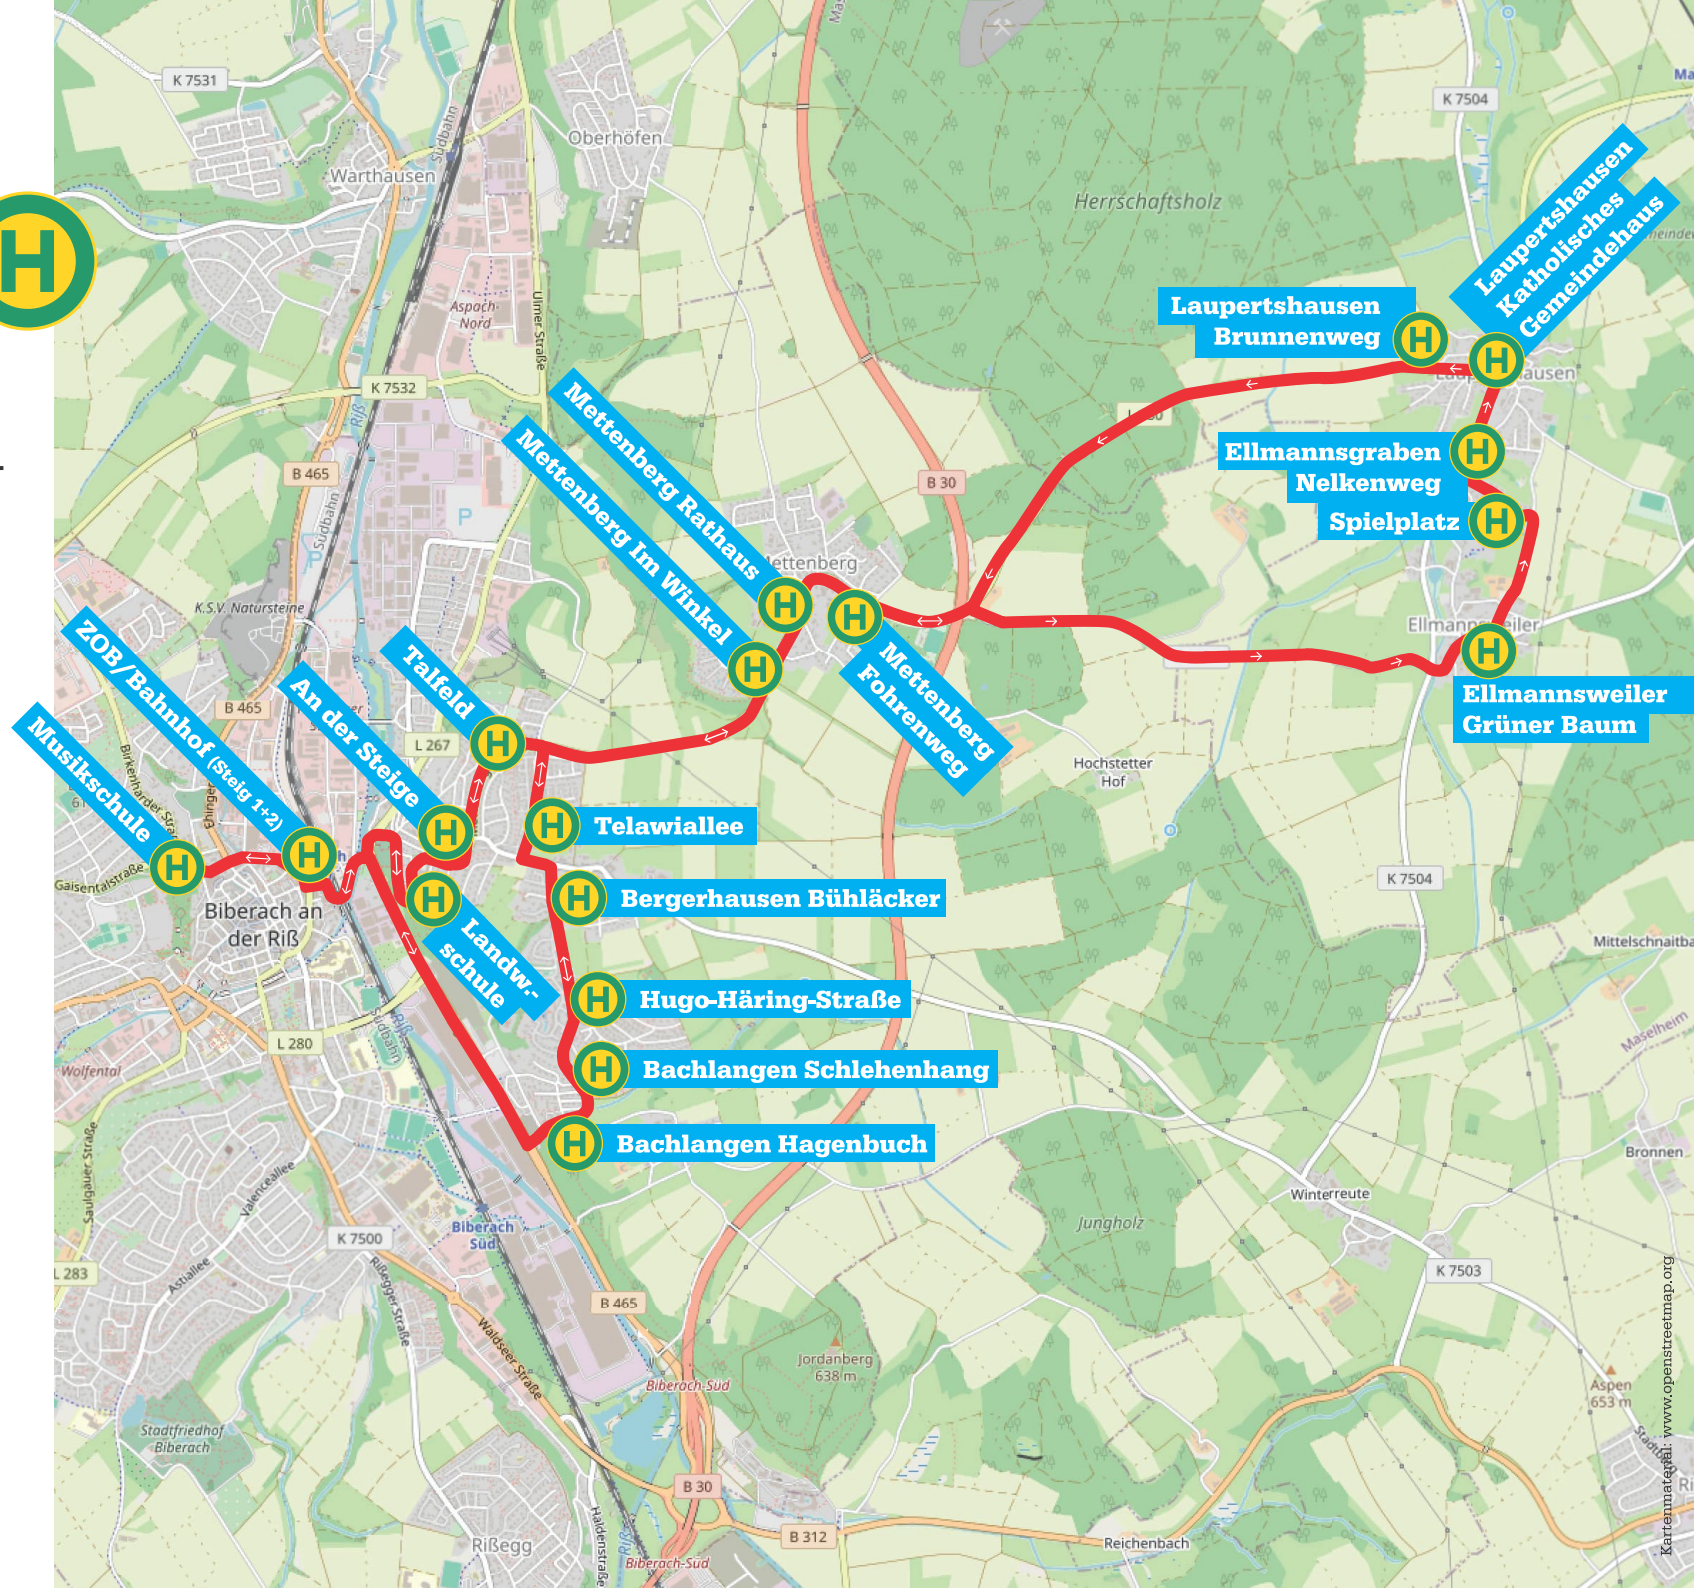

Linienangebot
Schützenfest 2026

Linie S1

Kolpingstraße
Rißegg
Rindenmoos
Mittelberg
Kolpingstraße

SWBC

StadtWerkeBiberach

Freiburger Straße 6 • 88400 Biberach / Riß
Telefon 07351 30250-0 • info@swbc.de

Linienangebot
Schützenfest 2026

Linie S2

Ellmannsweiler
Laupertshausen
Mettenberg
Biberach

SWBC

StadtWerkeBiberach

Freiburger Straße 6 • 88400 Biberach / Riß
Telefon 07351 30250-0 • info@swbc.de

Linienangebot
Schützenfest 2026

Linie S3

Stafflangen
Mittelbiberach
Biberach

SWBC

StadtWerkeBiberach

Freiburger Straße 6 • 88400 Biberach / Riß
Telefon 07351 30250-0 • info@swbc.de

Linie S4

Musikschule
Weißes Bild
Fünf Linden
Musikschule

SWBC
StadtWerkeBiberach

Linienangebot
Schützenfest 2026

Linie S5

Birkenhard
Warthausen
Birkendorf
Biberach

SWBC
StadtWerkeBiberach

Freiburger Straße 6 • 88400 Biberach / Riß
Telefon 07351 30250-0 • info@swbc.de