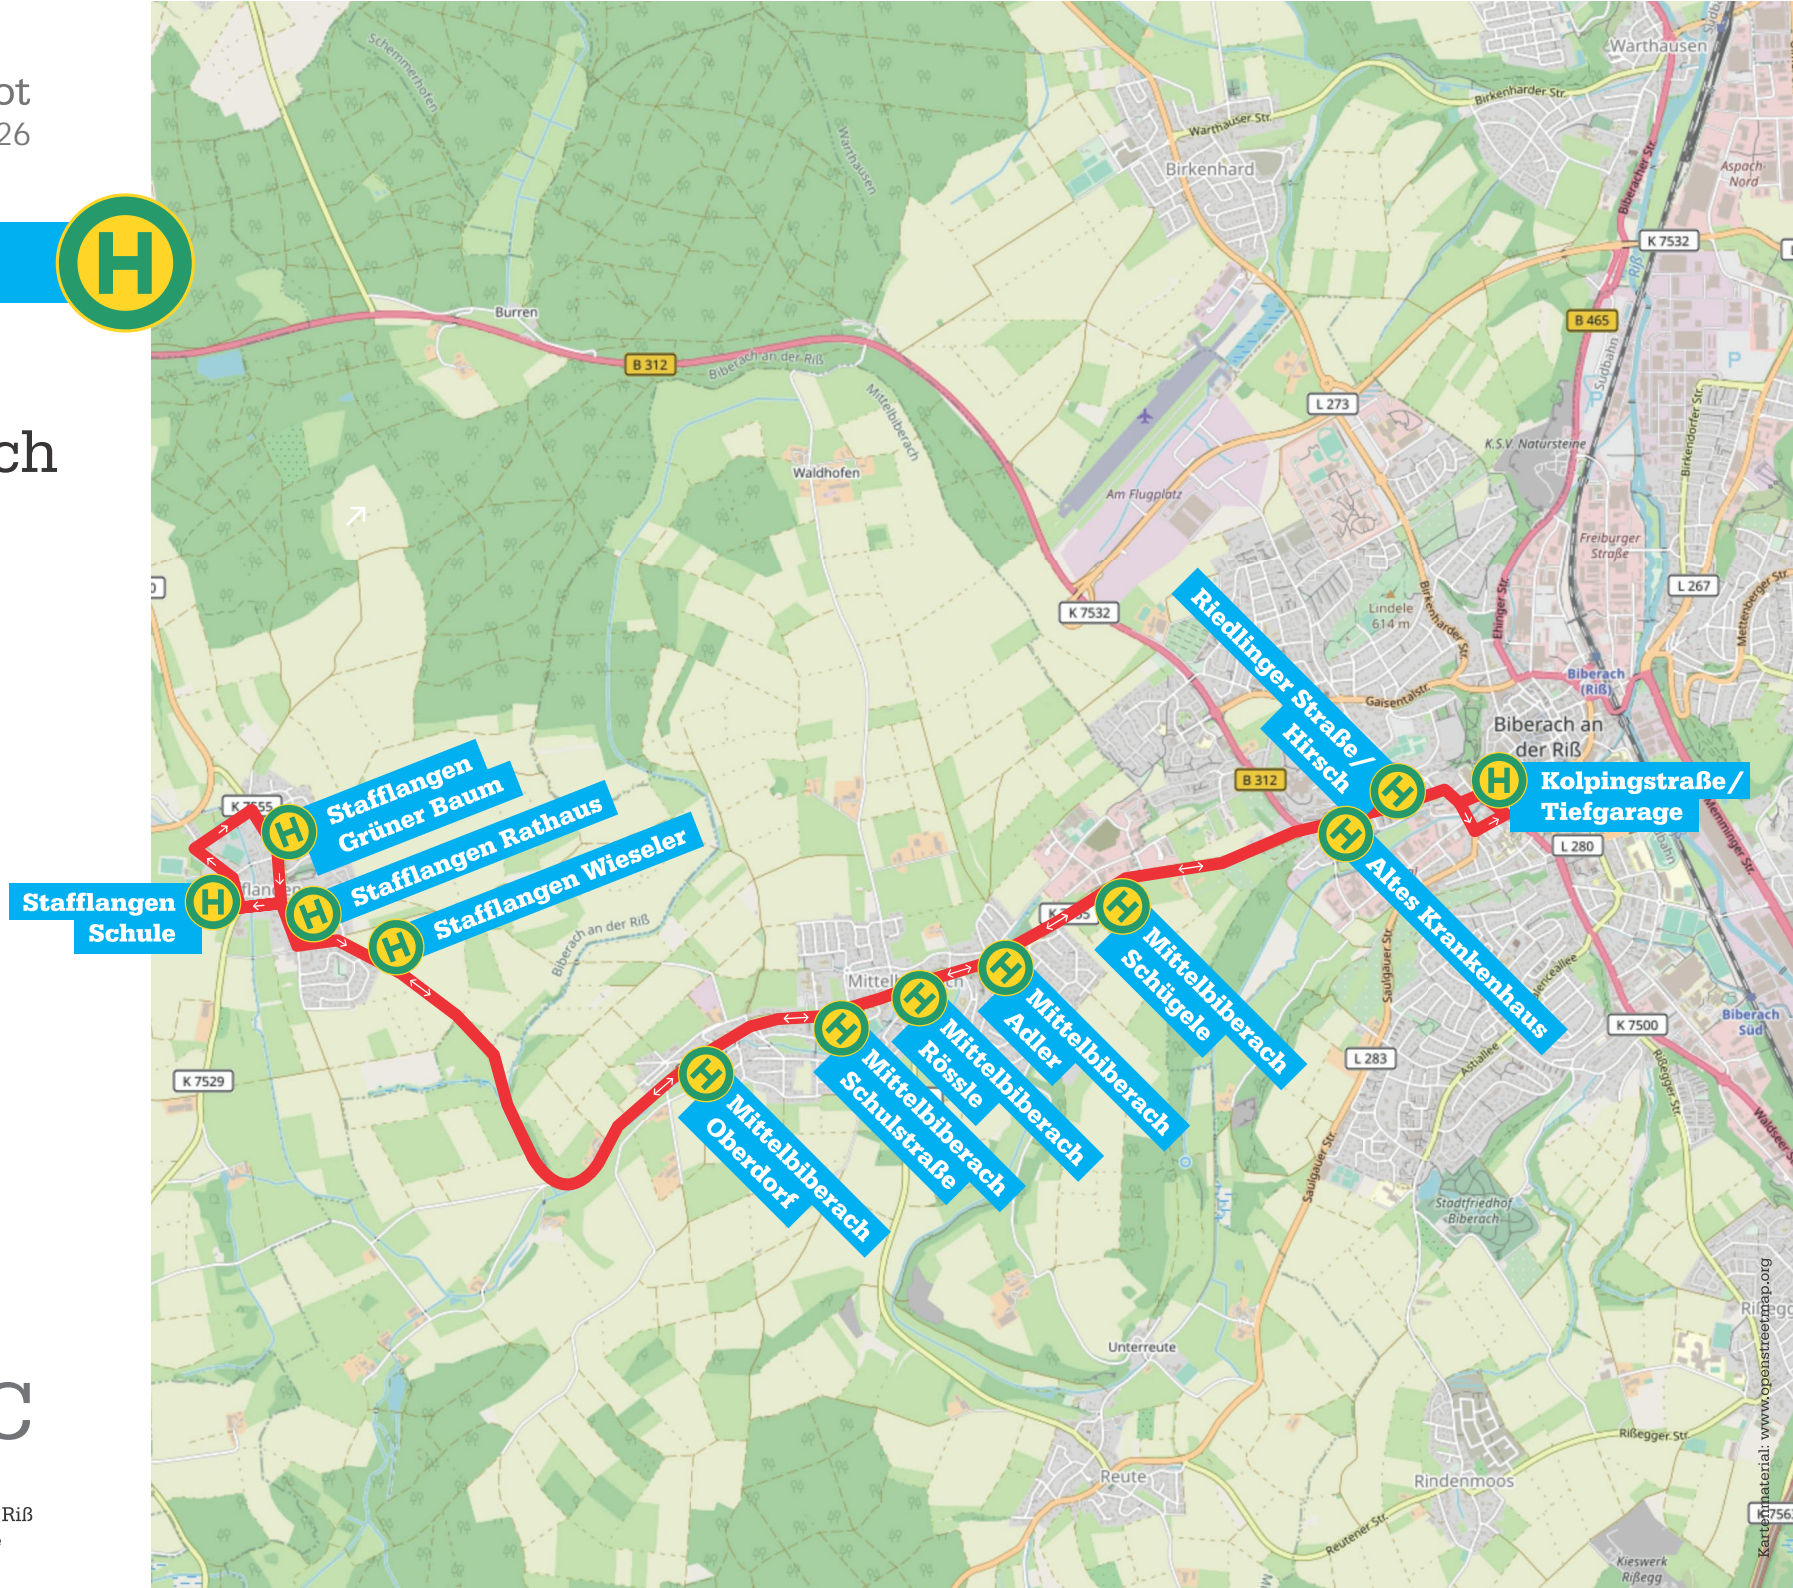

Linienangebot
Schützenfest 2026

Linie S1

Kolpingstraße
Rißegg
Rindenmoos
Mittelberg
Kolpingstraße

SWBC

StadtWerkeBiberach

Freiburger Straße 6 • 88400 Biberach / Riß
Telefon 07351 30250-0 • info@swbc.de

Linienangebot
Schützenfest 2026

Linie S2

Ellmannsweiler
Laupertshausen
Mettenberg
Biberach

SWBC

StadtWerkeBiberach

Freiburger Straße 6 • 88400 Biberach / Riß
Telefon 07351 30250-0 • info@swbc.de

Linienangebot
Schützenfest 2026

Linie S3

Stafflangen
Mittelbiberach
Biberach

SWBC

StadtWerkeBiberach

Freiburger Straße 6 • 88400 Biberach / Riß
Telefon 07351 30250-0 • info@swbc.de

Linie S4

Musikschule
Weißes Bild
Fünf Linden
Musikschule

SWBC
StadtWerkeBiberach

Linienangebot
Schützenfest 2026