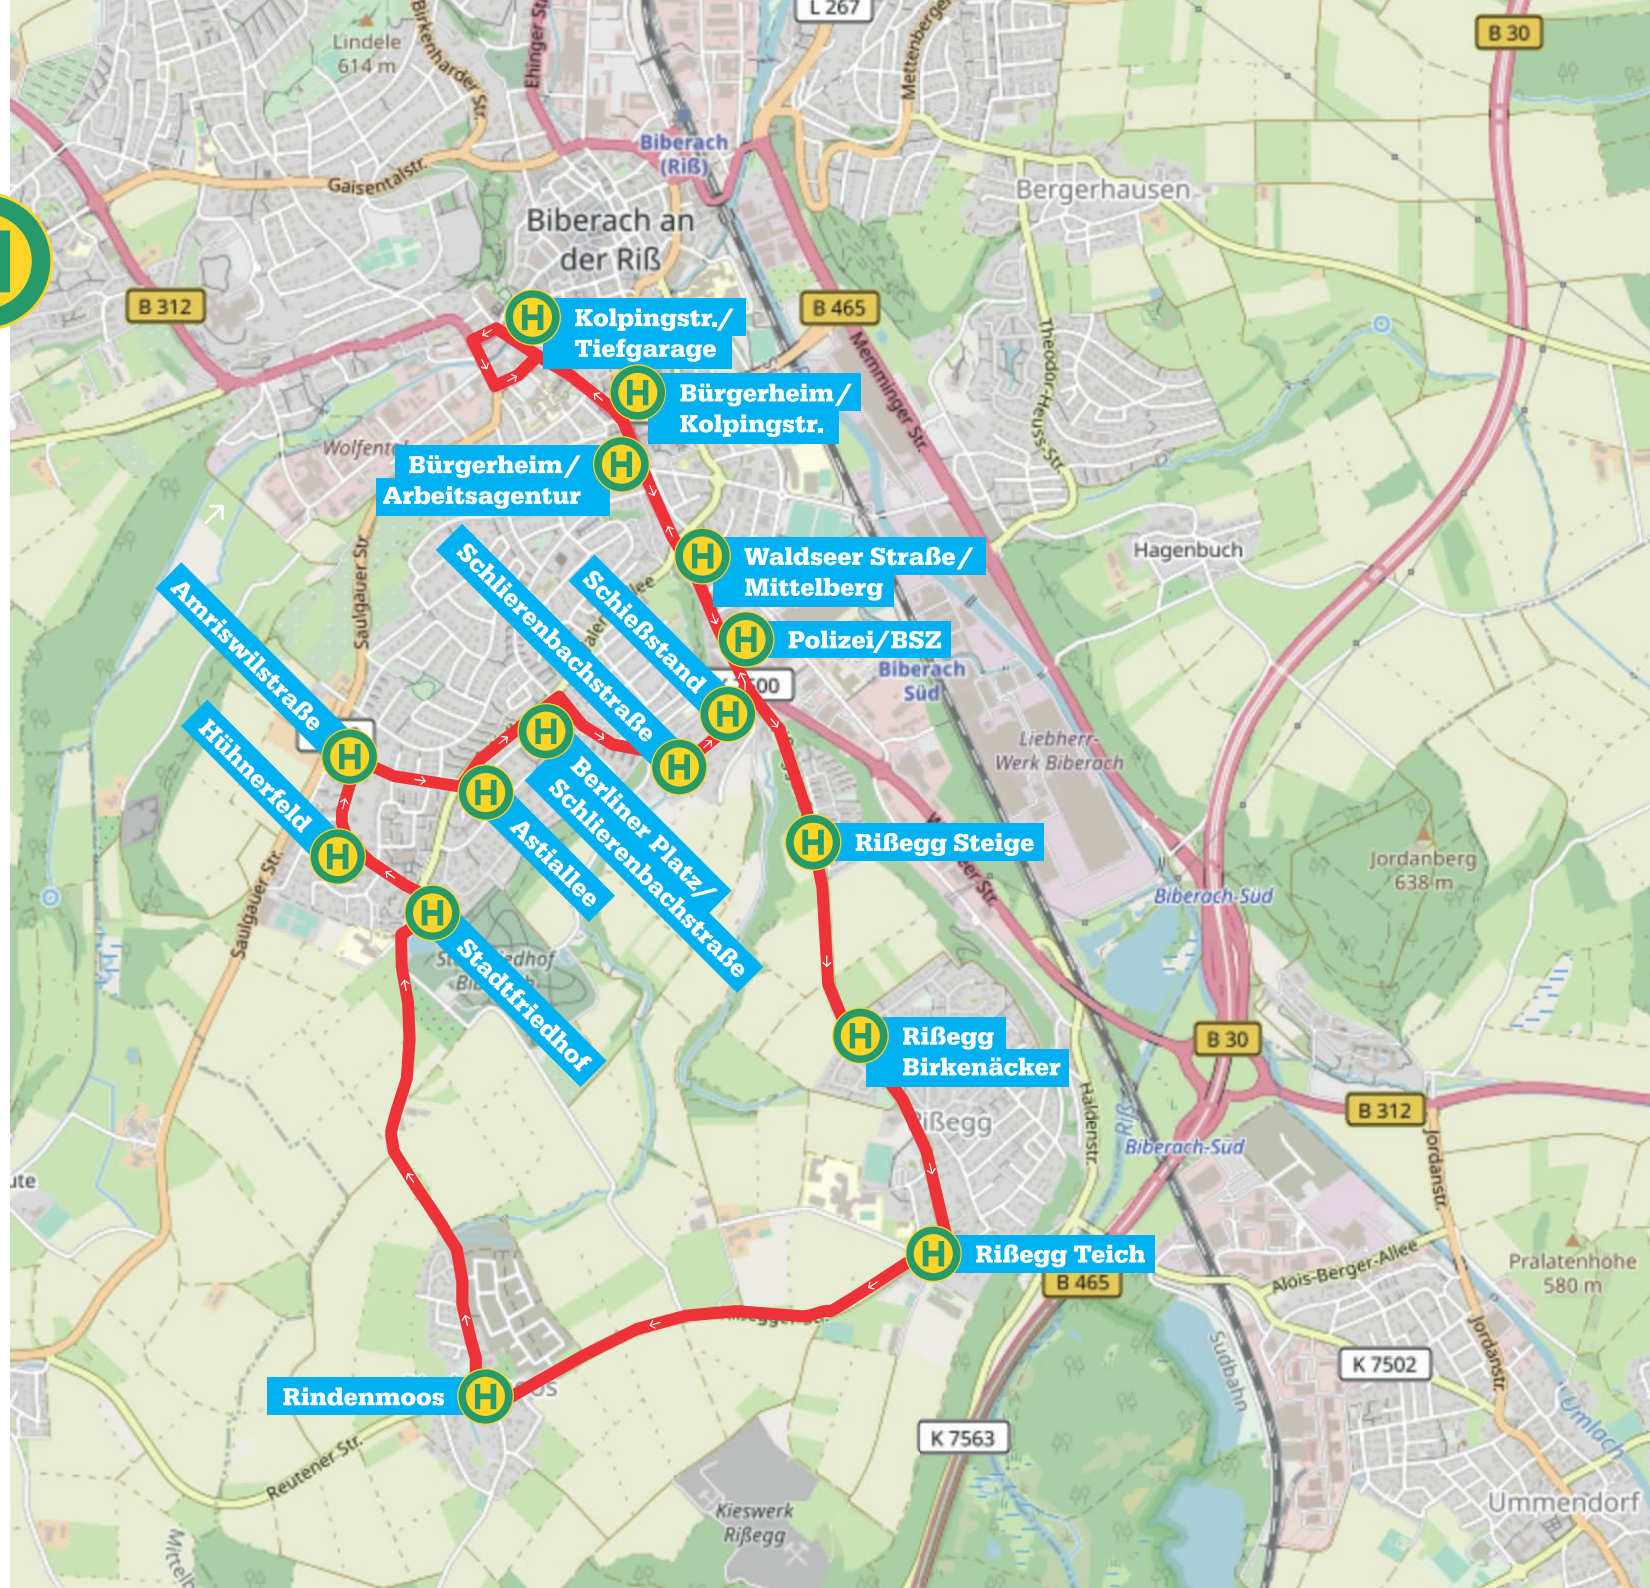

Linienangebot
Schützenfest 2026

Linie S1

Kolpingstraße
Rißegg
Rindenmoos
Mittelberg
Kolpingstraße

SWBC

StadtWerkeBiberach

Freiburger Straße 6 • 88400 Biberach / Riß
Telefon 07351 30250-0 • info@swbc.de

Linienangebot
Schützenfest 2026

Linie S2

Ellmannsweiler
Laupertshausen
Mettenberg
Biberach

SWBC

StadtWerkeBiberach

Freiburger Straße 6 • 88400 Biberach / Riß
Telefon 07351 30250-0 • info@swbc.de

Linienangebot
Schützenfest 2026

Linie S3

Stafflangen
Mittelbiberach
Biberach

SWBC

StadtWerkeBiberach

Freiburger Straße 6 • 88400 Biberach / Riß
Telefon 07351 30250-0 • info@swbc.de

Linie S4

Musikschule
Weißes Bild
Fünf Linden
Musikschule

SWBC
StadtWerkeBiberach

Linienangebot
Schützenfest 2026