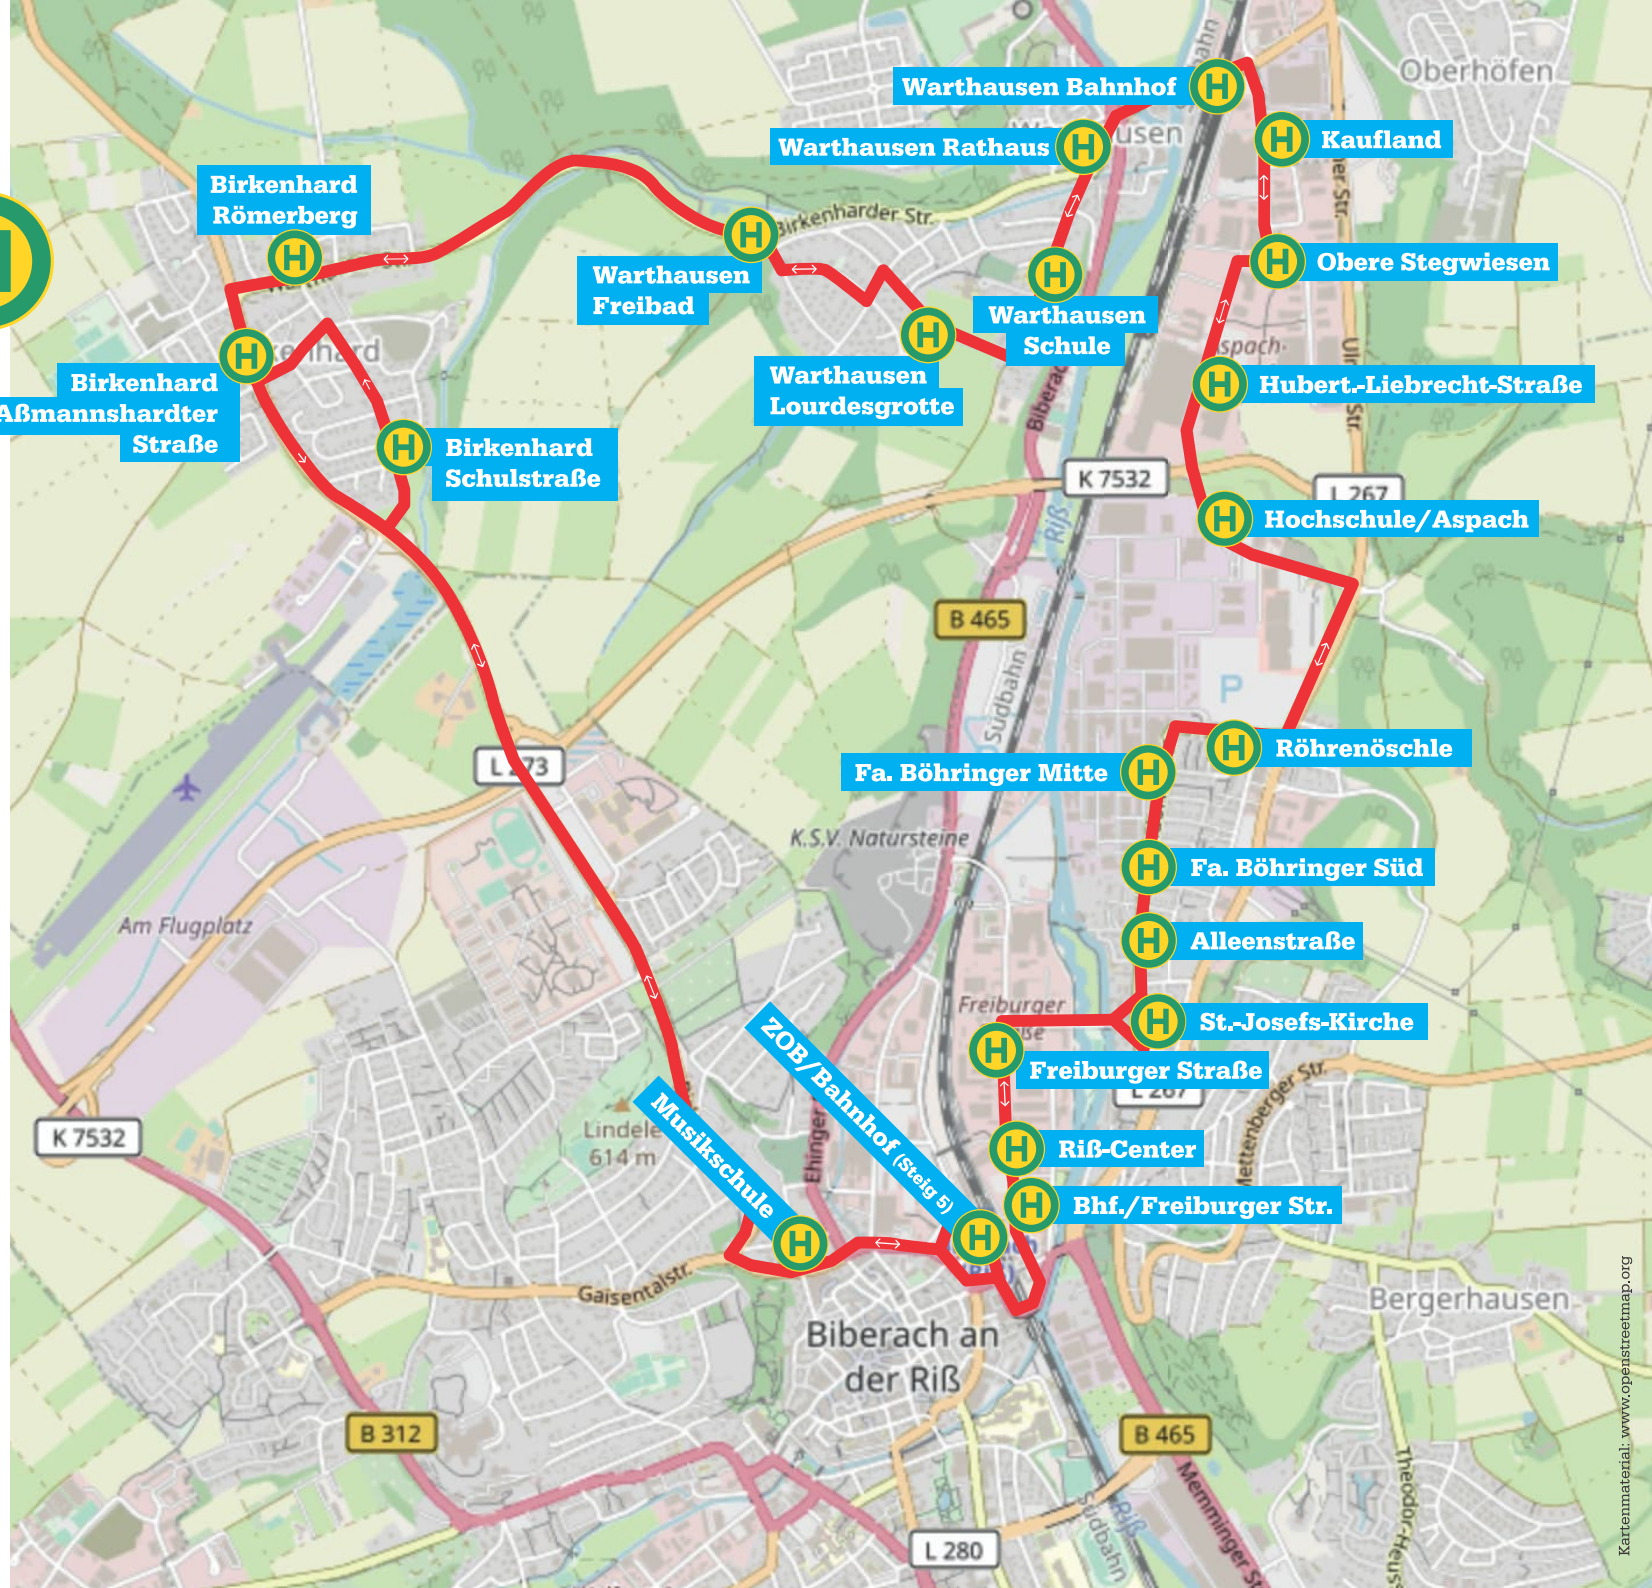

Linienangebot
Schützenfest 2026

Linie S5

Birkenhard
Warthausen
Birkendorf
Biberach

SWBC
StadtWerkeBiberach

Freiburger Straße 6 • 88400 Biberach / Riß
Telefon 07351 30250-0 • info@swbc.de