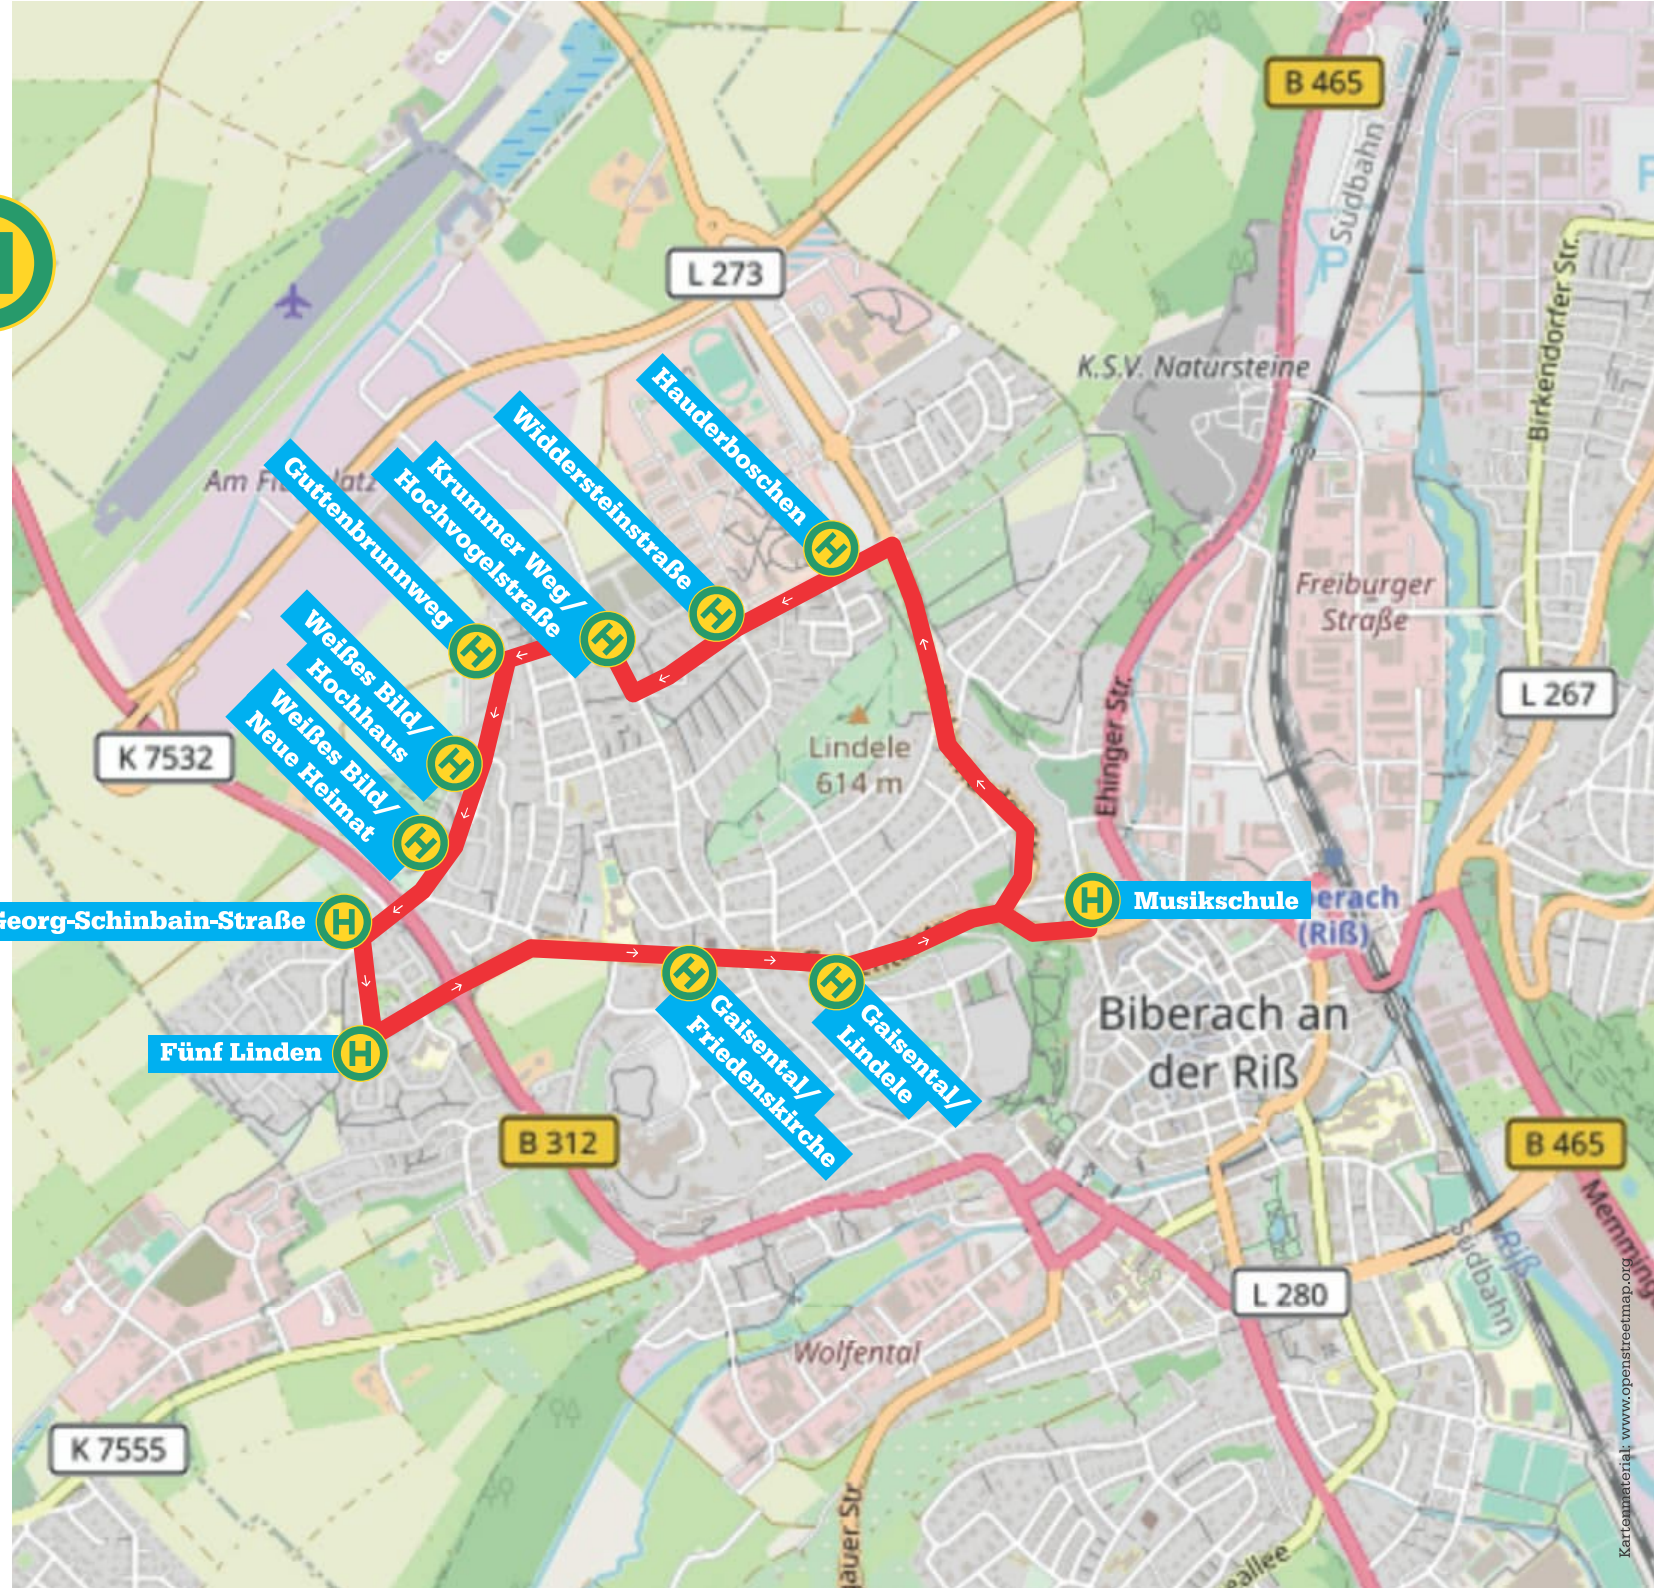

Linienangebot
Schützenfest 2026

Linie S1

Kolpingstraße
Rißegg
Rindenmoos
Mittelberg
Kolpingstraße

SWBC

StadtWerkeBiberach

Freiburger Straße 6 • 88400 Biberach / Riß
Telefon 07351 30250-0 • info@swbc.de

Linienangebot
Schützenfest 2026

Linie S2

Ellmannsweiler
Laupertshausen
Mettenberg
Biberach

SWBC

StadtWerkeBiberach

Freiburger Straße 6 • 88400 Biberach / Riß
Telefon 07351 30250-0 • info@swbc.de

Linienangebot
Schützenfest 2026

Linie S3

Stafflangen
Mittelbiberach
Biberach

SWBC

StadtWerkeBiberach

Freiburger Straße 6 • 88400 Biberach / Riß
Telefon 07351 30250-0 • info@swbc.de

Linie S4

Musikschule
Weißes Bild
Fünf Linden
Musikschule

SWBC
StadtWerkeBiberach

Linienangebot
Schützenfest 2026