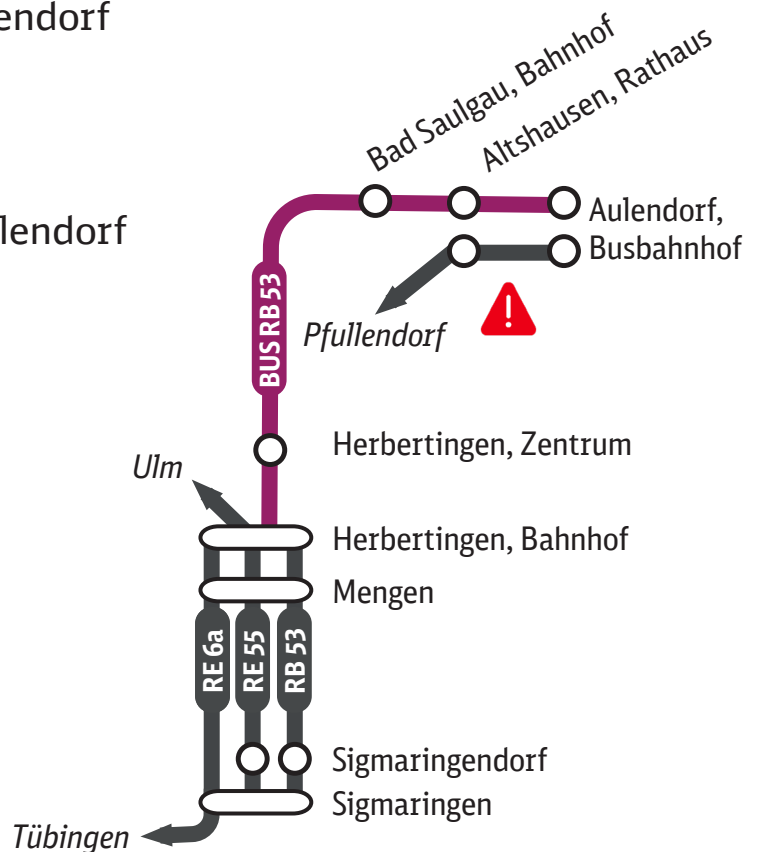

### Zugausfälle:

**RB 53** Herbertingen ◄► Aulendorf

**RE 6** Herbertingen ◄► Aulendorf

### Ersatzverkehr mit Bus:

**Bus RB 53** Herbertingen ◄► Aulendorf

Die Ausflugsfahrten mit der Räuberbahn zwischen Pfullendorf und Aulendorf sind von den Bauarbeiten nicht betroffen.