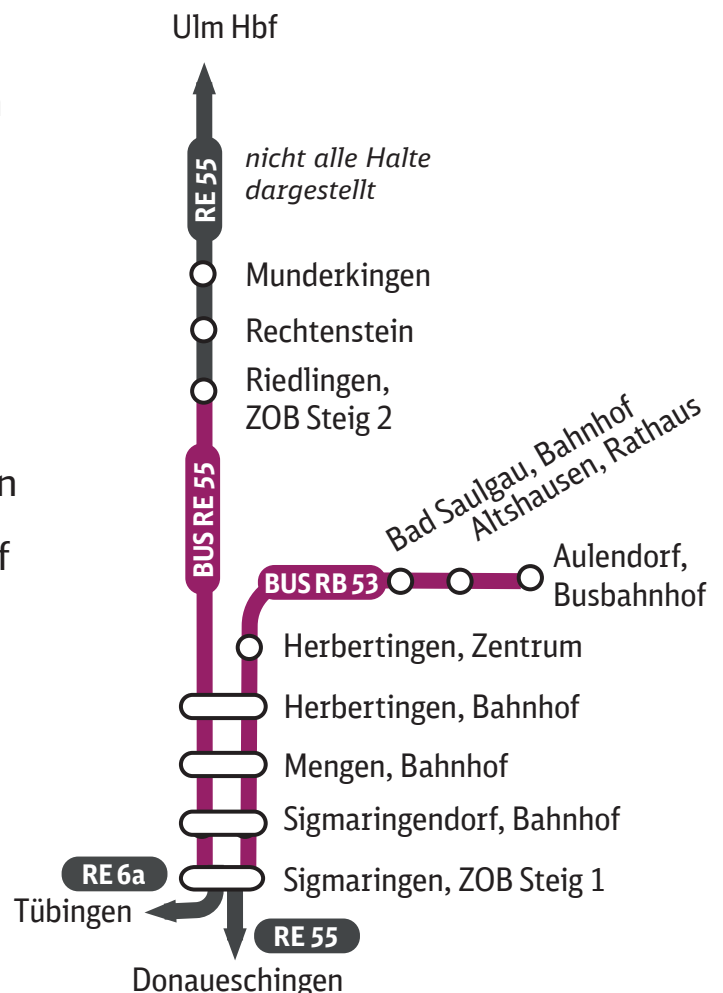

## Zugausfälle:

**RE 55** Sigmaringen ◄► Riedlingen

**RB 53** Sigmaringen ◄► Aulendorf

**RE 6** Sigmaringen ◄► Aulendorf

## Ersatzverkehr mit Bus:

**Bus RE 55** Sigmaringen ◄► Riedlingen

**Bus RB 53** Sigmaringen ◄► Aulendorf

Die Busse fahren alle 60 Minuten, in Tagesrandlagen abweichend.

Ersatzverkehr  
Aulendorf –  
Bad Waldsee  
30.4. – 26.5.

### Ersatzverkehr mit Bussen

Lage der Ersatzhaltestellen: [bahn.de/sev-bw](http://bahn.de/sev-bw)  
Fahrradmitnahme nicht möglich.