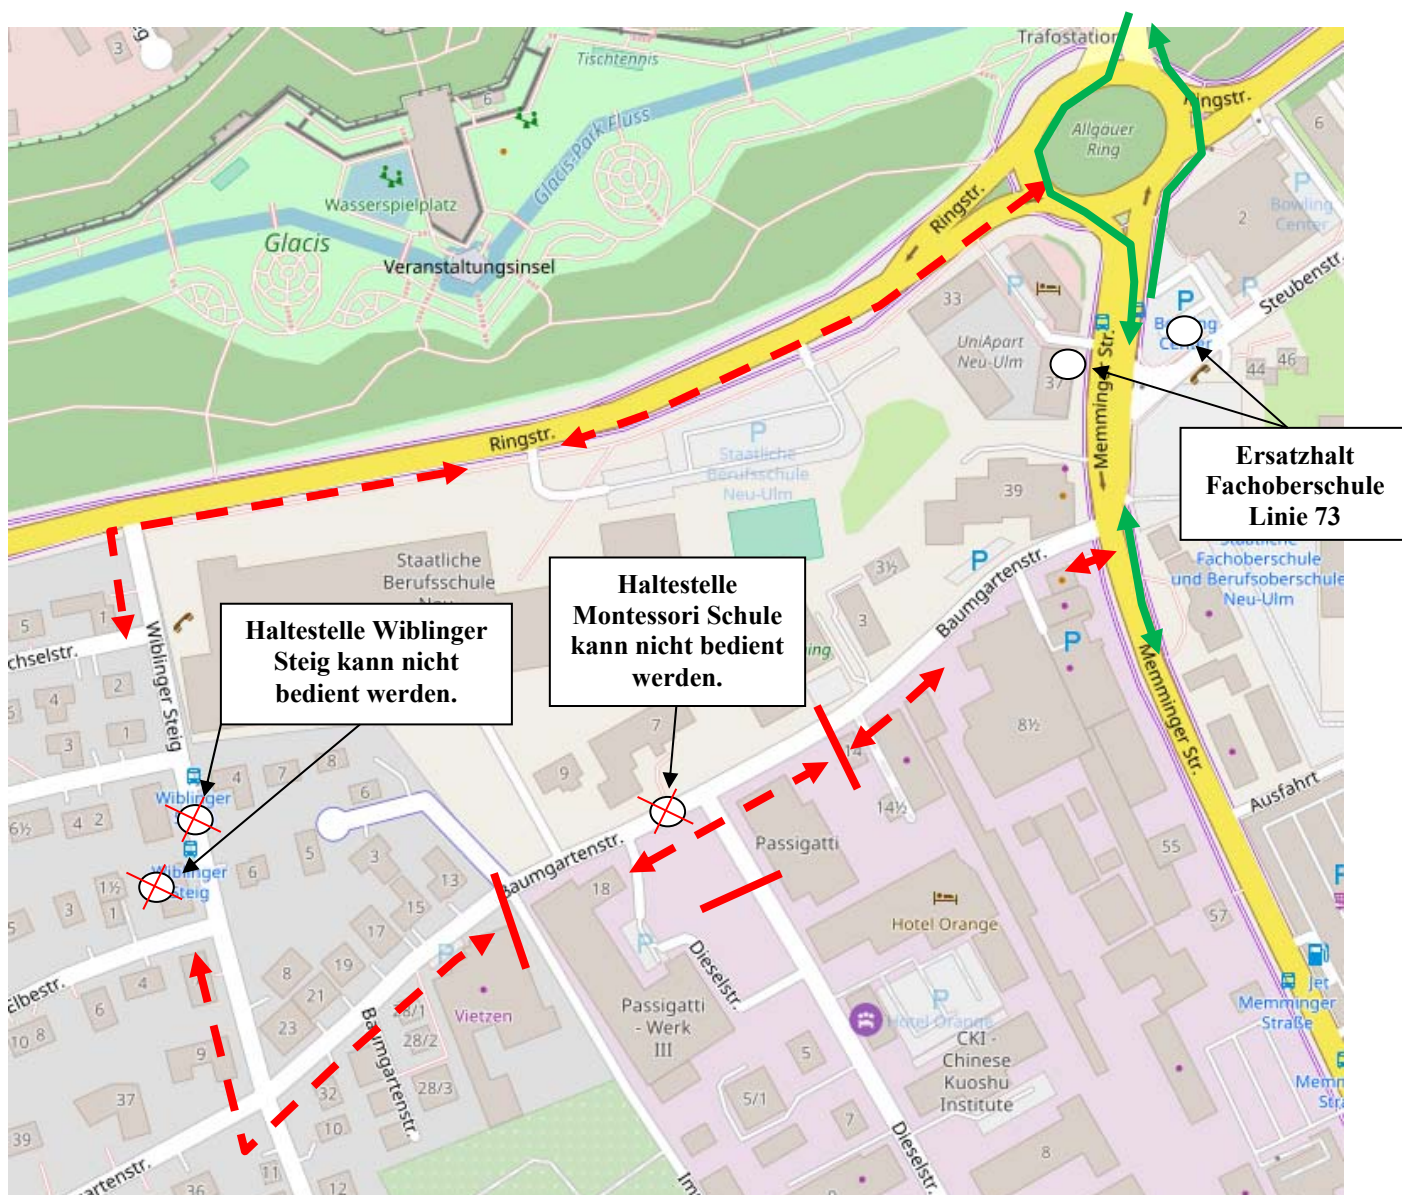

Neu-Ulm, den 06.09.2019

Sperrung Neu-Ulm Baumgartenstraße

Auf Grund von Bauarbeiten wird die Baumgartenstraße im Kreuzungsbereich zur Dieselstraße ab Montag, 09.09.2019 bis vsl. 20.12.2019 gesperrt.

Die Umleitung für die Linie 73 erfolgt ab dem Allgäuer Ring über die Memminger Straße und umgekehrt.

Die Haltestellen Wiblinger Steig und Montessori Schule können in diesem Zeitraum nicht bedient werden.

Als Ersatzhaltestelle wird die Haltestelle Fachoberschule (FOS) bedient.

Wir bitten um Beachtung.