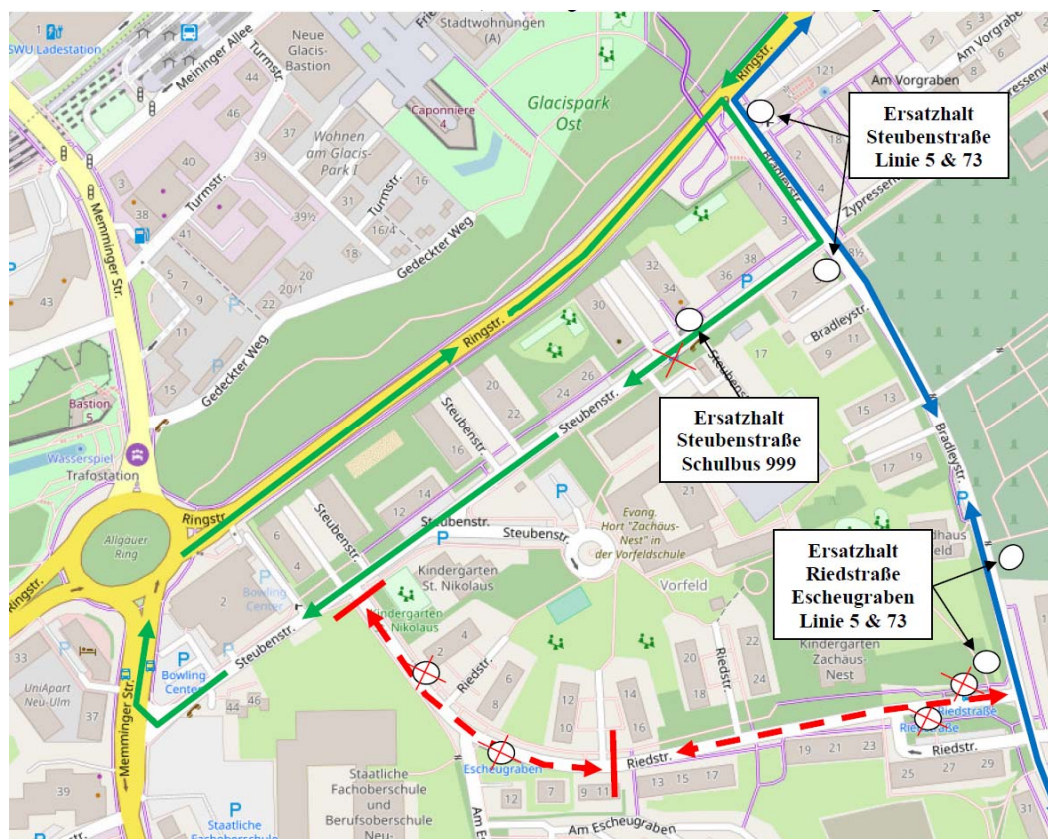

DING - Aktuelle Informationen

Quelle:	SWU Verkehr GmbH und NeUBus Neu-Ulmer Busgesellschaft mbH
Wo:	Neu-Ulm Vorfeld
Wann:	Ab 16.9. bis vsl. 13.10.2019
Was:	Umleitung und Ersatzhaltestellen
Betroffene Linien:	Linien 5, 73, Schulbus 999
Auswirkungen:	<ul style="list-style-type: none">▪ Die Riedstraße ist im Bereich Steubenstraße und Am Escheugraben gesperrt▪ Die Haltestellen Riedstraße, Am Escheugraben und Steubenstraße können nicht angeeignet werden▪ Die Ersatzhaltestellen wurden in der Bradleystraße eingerichtet (Siehe Grafik)
Rückfragen an:	SWU: Tel. (0731) 166-2840, E-Mail: traffiti@swu.de NeUBus: Tel. (01806) 722267 E-Mail: neubus@rba-bus.de