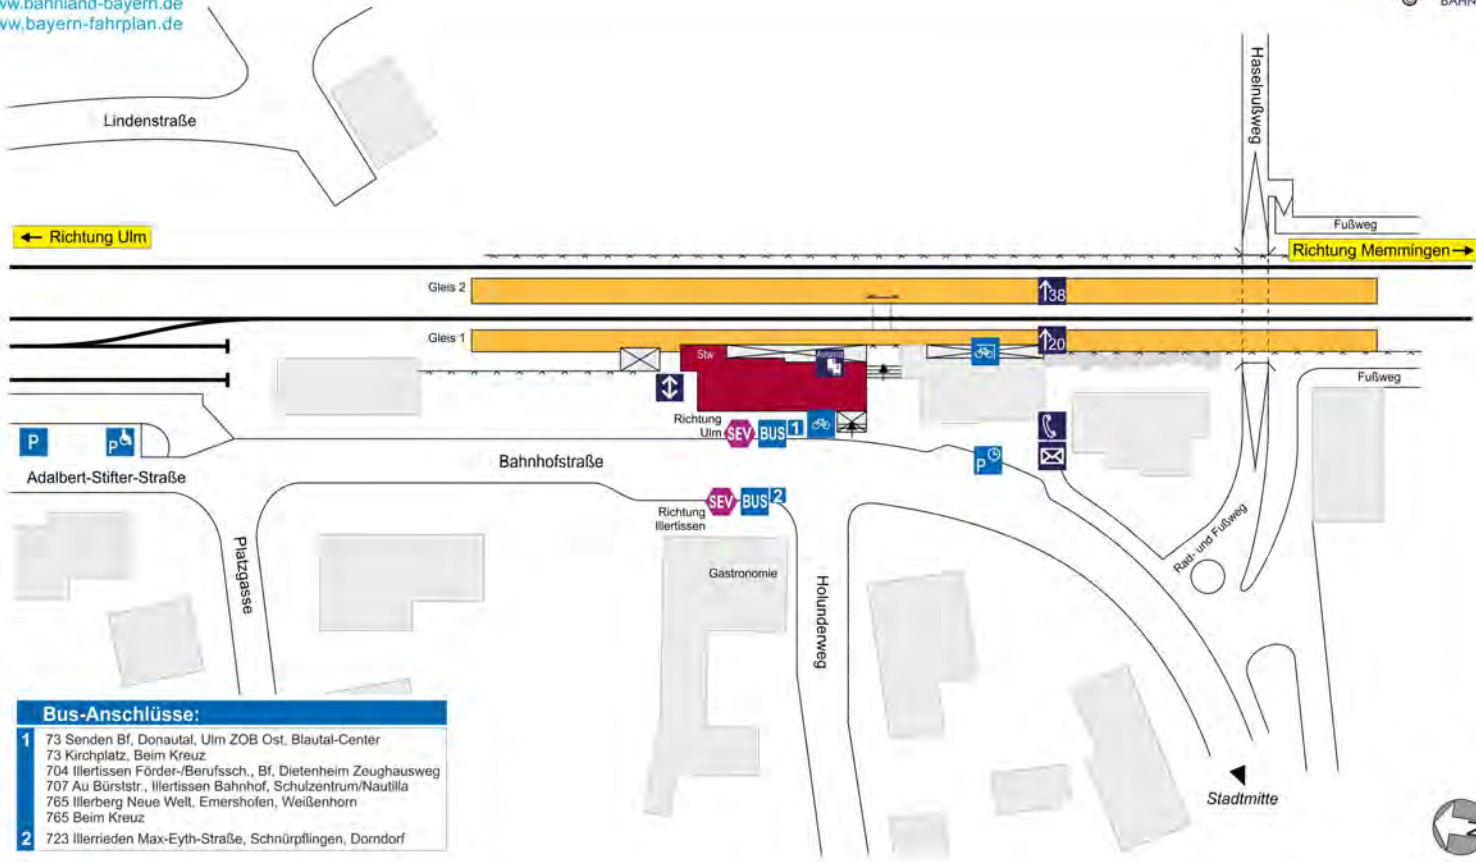

Serviceeinrichtungen:

Erhebung 2014
Aktualisierung 2018
Alle Angaben ohne Gewähr!

Weißenhorn

www.bahnland-bayern.de
www.bayern-fahrplan.de

Bus-Anschlüsse:	
1	765 Grundschule Nord 765 Vöhringen Realschule, Bahnhof, Beim Kreuz
2	813 Grundschule Nord, Krankenhaus
3	763 Wallenhsn, Niederhausen, Pfaffenhofen, Ulm ZOB Ost
4	812 Meßhofen, Krumbach Bf 812 Krankenhaus, Daimlerstraße 813R Obenhausen Pflifibus 2 Ri, Pfaffenhofen, Kadeltshofen (Ringlinie)
5	812 Biberachz., Roggenbg., Ingstetten, Meßhofn., Krumbach Bf 812 Daimlerstraße, Zeissstraße 813, 813R Grundschule Nord 873 Ichenhausen Marktplatz Pflifibus 1 Ri, Roggenburg, Ingstetten (Ringlinie)
6	78 Neuhausen, Ulm ZOB Ost 812 Krumbach Bf 813 Bubenhausen Kindergarten
7	761 Weißenhorn Birkenweg 813 Obenhs., Dietershofn., Roggenbg., Illertissen Bf 813R Illertissen Bf
8	761 Weißenhorn Birkenweg 761 Wullenstetten Sportpark, Senden, Freudenege 763 Weißenhorn Realschule 765 Vöhringen Beim Kreuz

 Erhebung 2017
 Aktualisierung 2020
 Alle Angaben ohne Gewähr!

Serviceeinrichtungen:

Vöhringen

www.bahnland-bayern.de
www.bayern-fahrplan.de

Bus-Anschlüsse:

1	73 Senden Bf, Donautal, Ulm ZOB Ost, Blaualt-Center 73 Kirchplatz, Beim Kreuz 704 Illertissen Förder-/Berufsch., Bf, Dietenheim Zeughausweg 707 Au Bürststr., Illertissen Bahnhof, Schulzentrum/Nautilla 765 Illerberg Neue Welt, Emershofen, Weißenhorn 765 Beim Kreuz
2	723 Illerrieden Max-Eyth-Straße, Schnürpflingen, Dorndorf