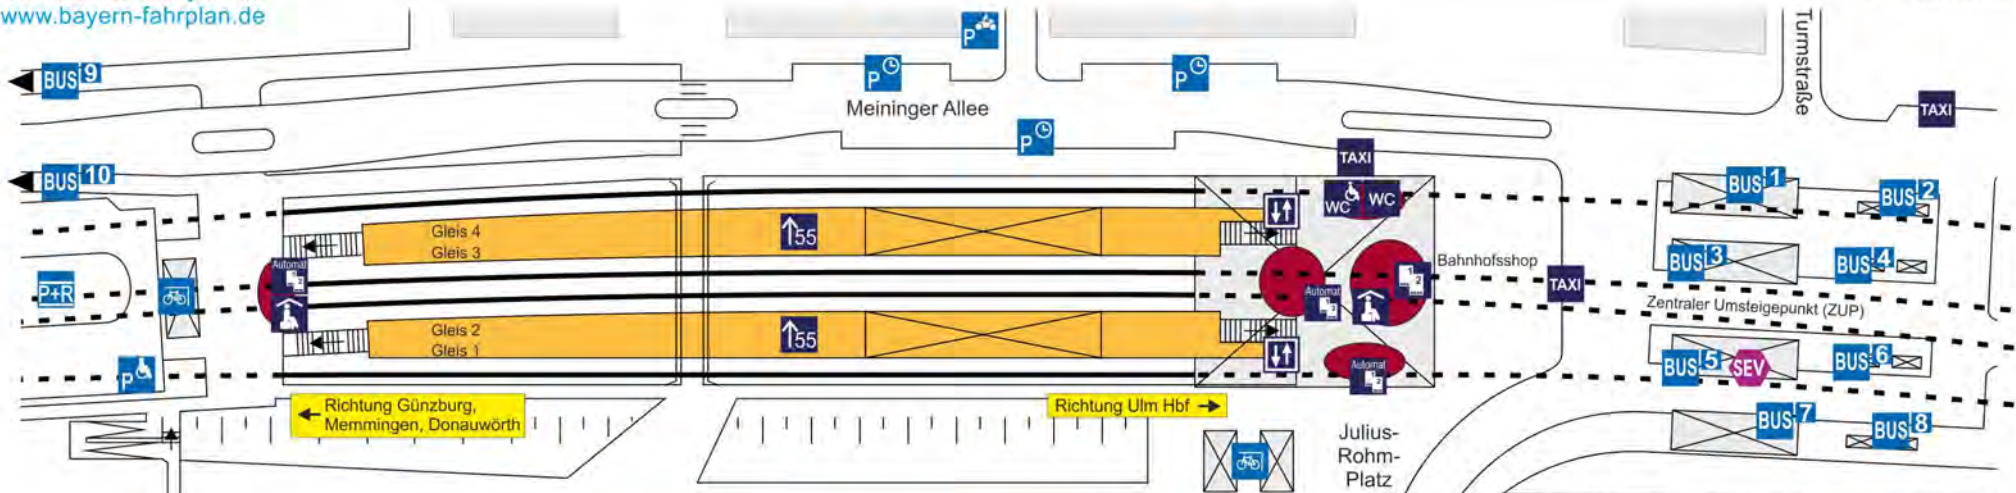

9	Stadtbus 5 Washingtonallee Stadtbus 7 Willy-Brandt-Platz Nachtbus N5 Steinheim Kirche
10	71, 73, 77, 78, 79, 84, 85, 737, 763, 850, 870 Ulm ZOB Ost Stadtbus 5 Hauptbahnhof, Universität Süd Stadtbus 7 Rathaus Jungingen Nachtbus N5 Ulm ZOB Ost Pfiifibus 7 ZUP

Bus-Anschlüsse:	
1	71 Petrusplatz, Ulm ZOB Ost 77, 78, 79, 84, 85, 88, 597, 737, 763, N5 Ulm ZOB Ost 850 Ulm ZOB Ost, Blautal-Center 870 Ulm ZOB Ost, St. Elisabeth-Kirche, Blautal-Center
2	70 Dietenheim, Illerrieden, Illertissen Adlusstraße
3	5 Stadtbus Hauptbahnhof, Universität Süd 7 Stadtbus Jungingen Rathaus
4	7 Stadtbus Willy-Brandt-Platz 70 Ulm ZOB West 73 Ulm ZOB Ost, Th.-Heuss-Platz, Blautal-Center
6	Fernbusabfahrten
7	5 Stadtbus Washingtonallee, Ludwigsfeld 73 Senden Bf, Vöhringen Bf, Beim Kreuz
8	71 O.-Hahn-Str. Süd, Schwaighofen, Ludwigsfeld 77 Holzschwang, Hittistetten Kapelle 78 Holzheim, Weißenhorn Bf 79 Pfuher Ried 84, 85 Pfuher P Schulzentrum, Burlafingen Bf 88 Steinheim 89 Pfuher Seehalle, Steinhäule 597 Unterechingen 737 Reutti Denkmal, Senden 763 Biberberg, Weißenhorn Bf 850 Nersingen, Leipheim, Günzburg 870 Ichenhausen Fachklinik Nachtbus N5 Steinheim Kirche Pfiifibus 7 Ringlinie über Holzschwang