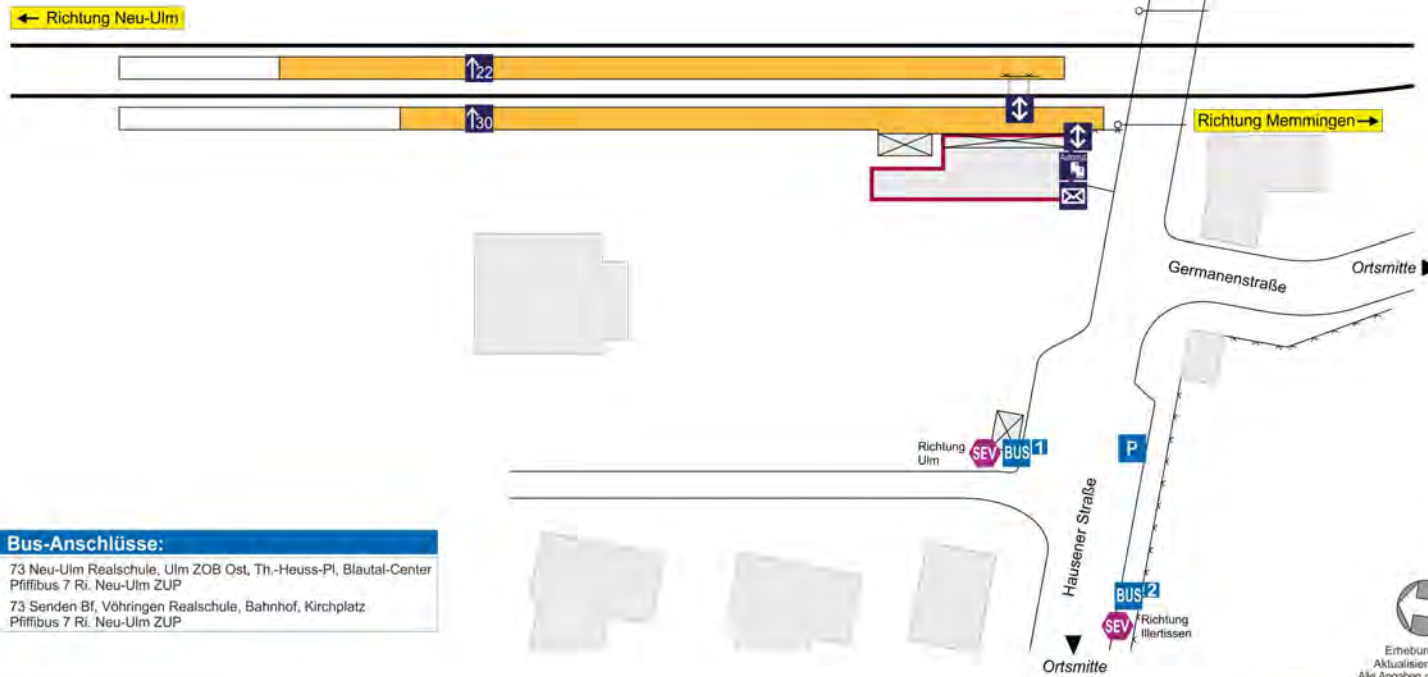

Bus-Anschlüsse:	
1	71 Petrusplatz, Ulm ZOB Ost 77, 78, 79, 84, 85, 88, 597, 737, 763, N5 Ulm ZOB Ost 850 Ulm ZOB Ost, Blautal-Center 870 Ulm ZOB Ost, St. Elisabeth-Kirche, Blautal-Center
2	70 Dietenheim, Illerrieden, Illertissen Adlusstraße
3	5 Stadtbus Hauptbahnhof, Universität Süd 7 Stadtbus Jungingen Rathaus
4	7 Stadtbus Willy-Brandt-Platz 70 Ulm ZOB West 73 Ulm ZOB Ost, Th.-Heuss-Platz, Blautal-Center
6	Fernbusabfahrten
7	5 Stadtbus Washingtonallee, Ludwigsfeld 73 Senden Bf, Vöhringen Bf, Beim Kreuz
8	71 O.-Hahn-Str. Süd, Schwaighofen, Ludwigsfeld 77 Holzschwang, Hittistetten Kapelle 78 Holzheim, Weißenhorn Bf 79 Pfuher Ried 84, 85 Pfuher P Schulzentrum, Burlafingen Bf 88 Steinheim 89 Pfuher Seehalle, Steinhäule 597 Unterechingen 737 Reutti Denkmal, Senden 763 Biberberg, Weißenhorn Bf 850 Nersingen, Leipheim, Günzburg 870 Ichenhausen Fachklinik Nachtbus N5 Steinheim Kirche Pfiifibus 7 Ringlinie über Holzschwang

Finningerstraße

www.bahnland-bayern.de
www.bayern-fahrplan.de

Bus-Anschlüsse:

1	78 Holzheim Ortsmitte, Weißenhorn Bf 79 Ulm ZOB Ost 737 Reutli Denkmal, Senden Bhfstr., Paul-Gerhard-Haus Pfliffibus 7 Ri. Neu-Ulm ZUP (Rulbus)
2	78 Ulm ZOB Ost 737 ZUP, Kasernenstraße, Ulm ZOB Ost Pfliffibus 7 Ri. Neu-Ulm ZUP (Rulbus)
3	71 Schwaighofen Teile-Center, Ludwigsfeld Ulmer Ried 73 Gerlenhofen Kapelle
4	71, 73 Ulm ZOB Ost

Serviceeinrichtungen:

Erhebung 2019
Aktualisierung 2020
Alle Angaben ohne Gewähr

Gerlenhofen

www.bahnland-bayern.de
www.bayern-fahrplan.de

Bus-Anschlüsse:	
1	73 Neu-Ulm Realschule, Ulm ZOB Ost, Th.-Heuss-Pl, Blautal-Center Pfiffibus 7 Ri. Neu-Ulm ZUP
2	73 Senden Bf, Vöhringen Realschule, Bahnhof, Kirchplatz Pfiffibus 7 Ri. Neu-Ulm ZUP