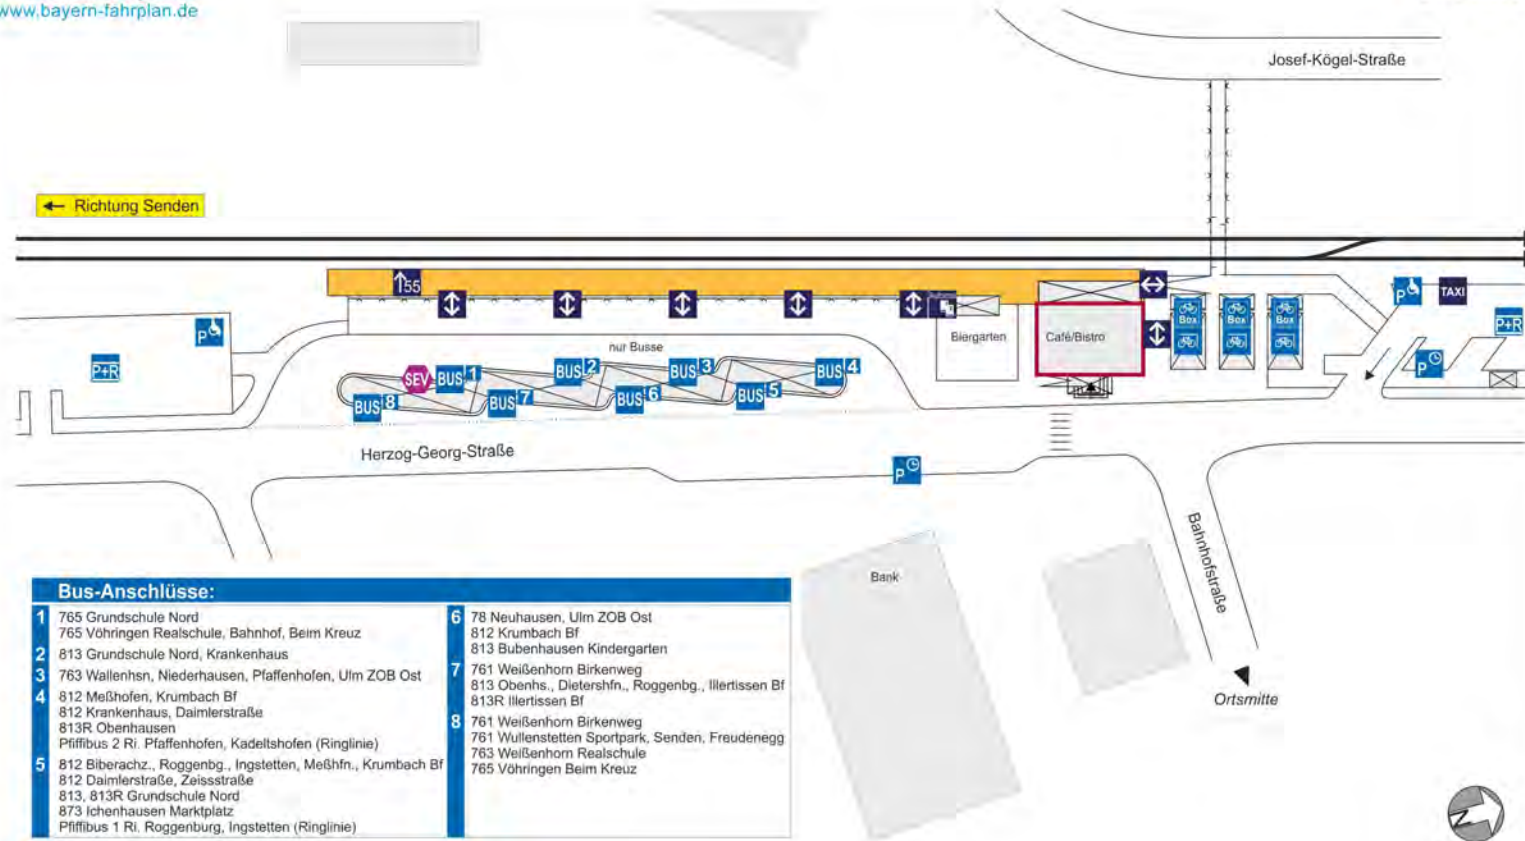

Weißenhorn

www.bahnland-bayern.de
www.bayern-fahrplan.de

Bus-Anschlüsse:	
1	765 Grundschule Nord 765 Vöhringen Realschule, Bahnhof, Beim Kreuz
2	813 Grundschule Nord, Krankenhaus
3	763 Wallenhsn, Niederhausen, Pfaffenhofen, Ulm ZOB Ost
4	812 Meßhofen, Krumbach Bf 812 Krankenhaus, Daimlerstraße 813R Obenhausen Pflifibus 2 Ri, Pfaffenhofen, Kadeltshofen (Ringlinie)
5	812 Biberachz., Roggenbg., Ingstetten, Meßhofn., Krumbach Bf 812 Daimlerstraße, Zeissstraße 813, 813R Grundschule Nord 873 Ichenhausen Marktplatz Pflifibus 1 Ri, Roggenburg, Ingstetten (Ringlinie)
6	78 Neuhausen, Ulm ZOB Ost 812 Krumbach Bf 813 Bubenhausen Kindergarten
7	761 Weißenhorn Birkenweg 813 Obenhs., Dietershofn., Roggenbg., Illertissen Bf 813R Illertissen Bf
8	761 Weißenhorn Birkenweg 761 Wullenstetten Sportpark, Senden, Freudenege 763 Weißenhorn Realschule 765 Vöhringen Beim Kreuz

Erhebung 2017
Aktualisierung 2020
Alle Angaben ohne Gewähr!

Serviceeinrichtungen: