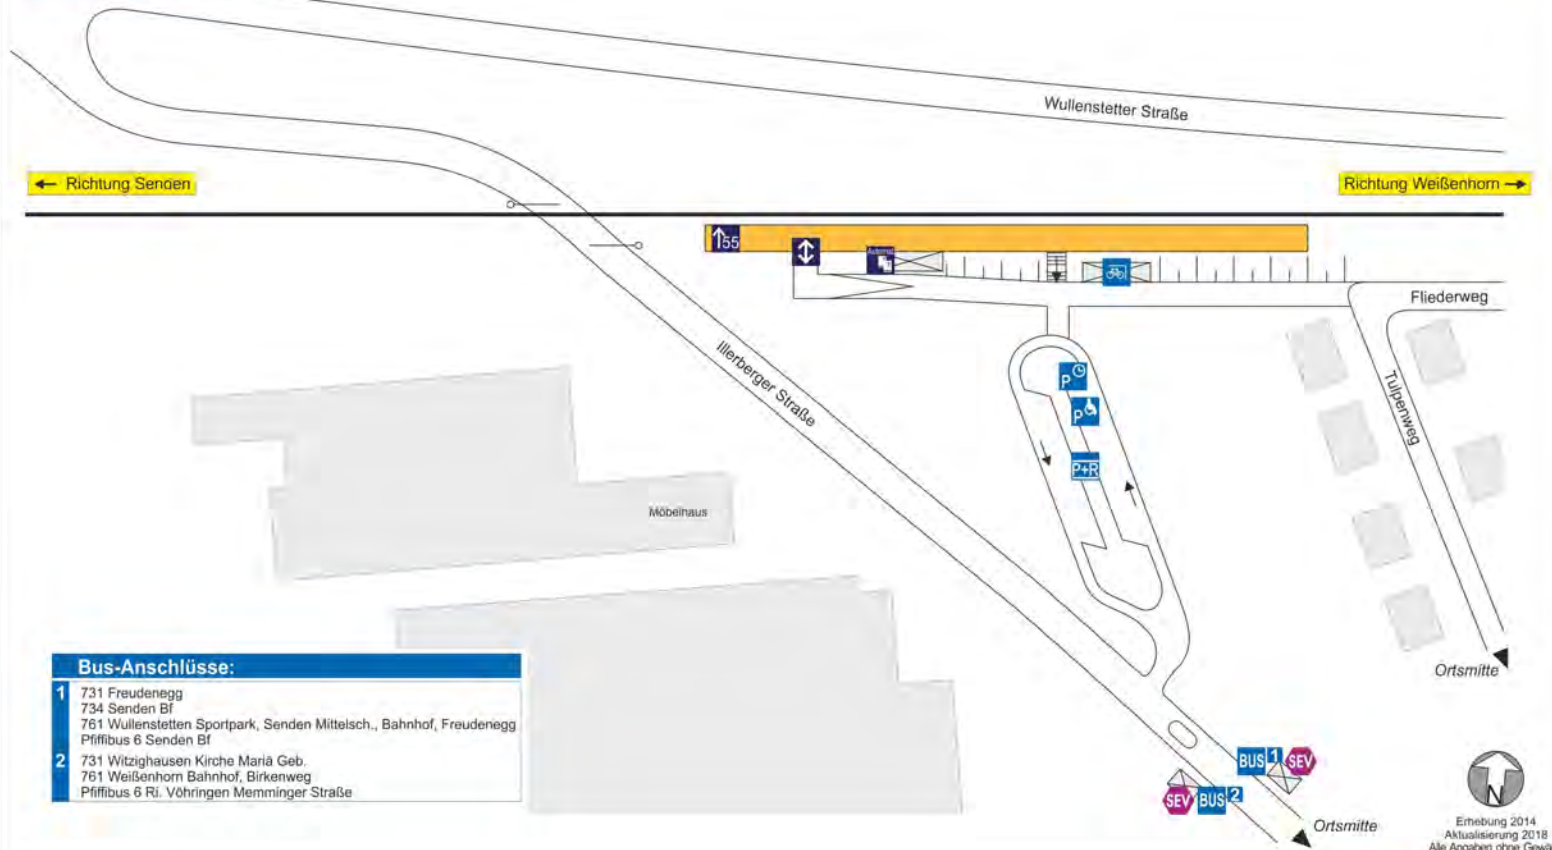

Witzighausen

www.bahnland-bayern.de
www.bayern-fahrplan.de

Serviceeinrichtungen:

Erhebung 2014
Aktualisierung 2018
Alle Angaben ohne Gewähr!