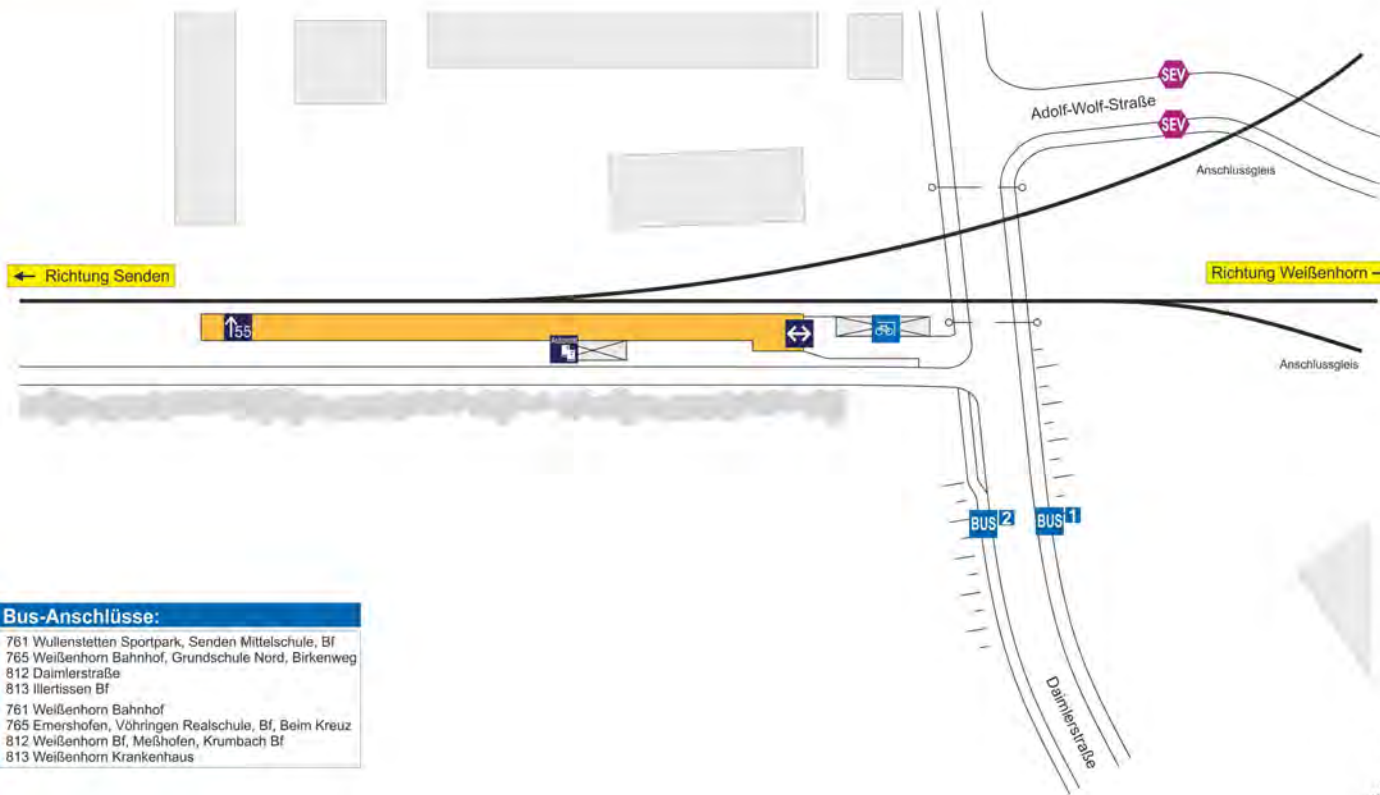

Weißenhorn-Eschach

www.bahnland-bayern.de
www.bayern-fahrplan.de

Bus-Anschlüsse:	
1	761 Wullenstetten Sportpark, Senden Mittelschule, Bf 765 Weißenhorn Bahnhof, Grundschule Nord, Birkenweg 812 Daimlerstraße 813 Illertissen Bf
2	761 Weißenhorn Bahnhof 765 Emershofen, Vöhringen Realschule, Bf, Beim Kreuz 812 Weißenhorn Bf, Meißhofen, Krumbach Bf 813 Weißenhorn Krankenhaus

Serviceeinrichtungen:

Erhebung 2014
Aktualisierung 2018
Alle Angaben ohne Gewähr!