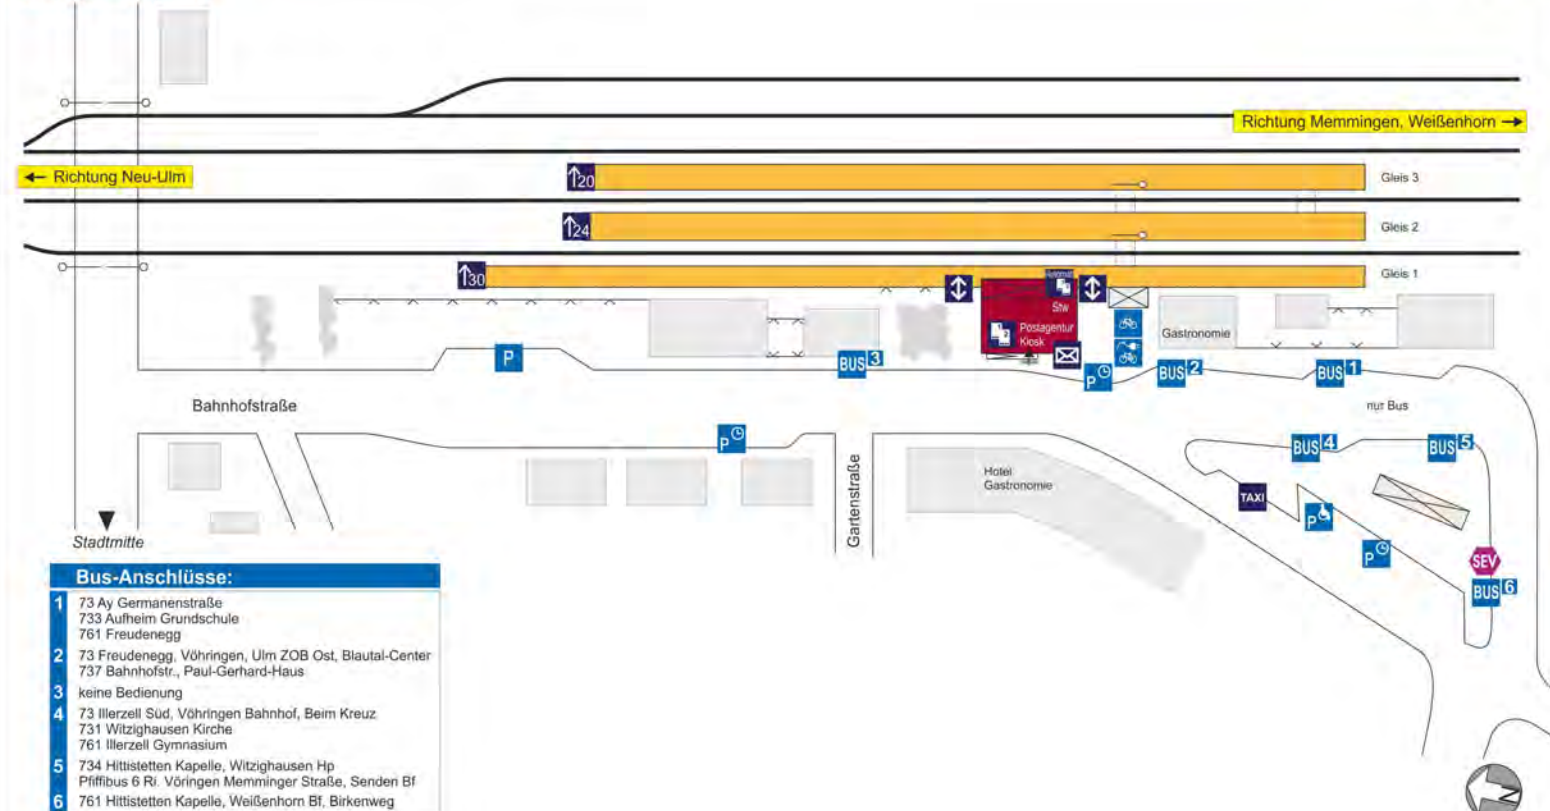

Serviceeinrichtungen:

Erhebung 2019
Aktualisierung 2020
Alle Angaben ohne Gewähr

Gerlenhofen

www.bahnland-bayern.de
www.bayern-fahrplan.de

Bus-Anschlüsse:	
1	73 Neu-Ulm Realschule, Ulm ZOB Ost, Th.-Heuss-Pl, Blautal-Center Pfiffibus 7 Ri. Neu-Ulm ZUP
2	73 Senden Bf, Vöhringen Realschule, Bahnhof, Kirchplatz Pfiffibus 7 Ri. Neu-Ulm ZUP

Serviceeinrichtungen:

Erhebung 2015
Aktualisierung 2020
Alle Angaben ohne Gewähr!

Senden

www.bahnland-bayern.de
www.bayern-fahrplan.de

Bus-Anschlüsse:	
1	73 Ay Germanenstraße 733 Aufheim Grundschule 761 Freudeneegg
2	73 Freudeneegg, Vöhringen, Ulm ZOB Ost, Blautal-Center 737 Bahnhofstr., Paul-Gerhard-Haus
3	keine Bedienung
4	73 Illerzell Süd, Vöhringen Bahnhof, Beim Kreuz 731 Witzighausen Kirche 761 Illerzell Gymnasium
5	734 Hittistetten Kapelle, Witzighausen Hp Pfliffbus 6 Ri. Vöhringen Memminger Straße, Senden Bf
6	761 Hittistetten Kapelle, Weißenhorn Bf, Birkenweg