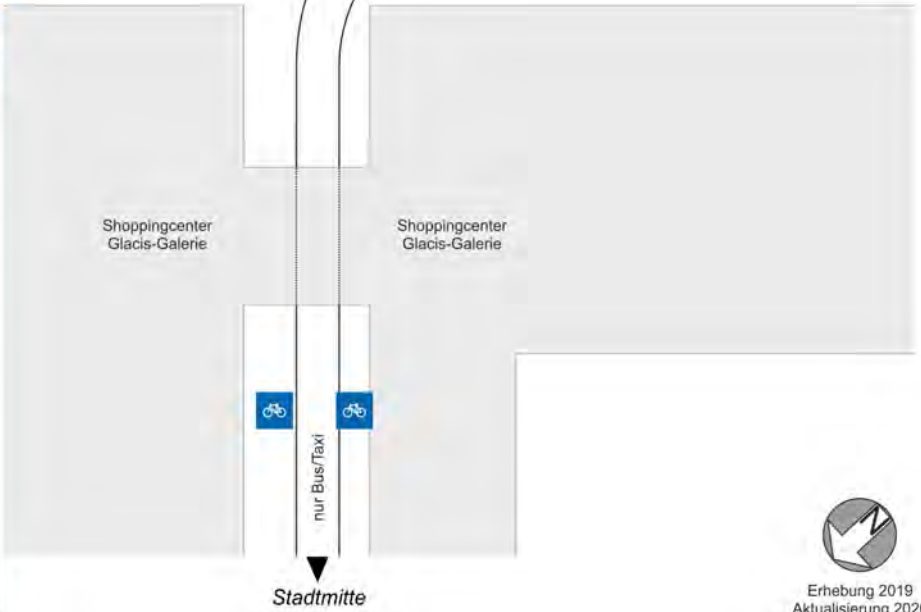

9	Stadtbus 5 Washingtonallee Stadtbus 7 Willy-Brandt-Platz Nachtbus N5 Steinheim Kirche
10	71, 73, 77, 78, 79, 84, 85, 737, 763, 850, 870 Ulm ZOB Ost Stadtbus 5 Hauptbahnhof, Universität Süd Stadtbus 7 Rathaus Jungingen Nachtbus N5 Ulm ZOB Ost Pfiifibus 7 ZUP

Bus-Anschlüsse:	
1	71 Petrusplatz, Ulm ZOB Ost 77, 78, 79, 84, 85, 88, 597, 737, 763, N5 Ulm ZOB Ost 850 Ulm ZOB Ost, Blautal-Center 870 Ulm ZOB Ost, St. Elisabeth-Kirche, Blautal-Center
2	70 Dietenheim, Illerrieden, Illertissen Adlusstraße
3	5 Stadtbus Hauptbahnhof, Universität Süd 7 Stadtbus Jungingen Rathaus
4	7 Stadtbus Willy-Brandt-Platz 70 Ulm ZOB West 73 Ulm ZOB Ost, Th.-Heuss-Platz, Blautal-Center
6	Fernbusabfahrten
7	5 Stadtbus Washingtonallee, Ludwigsfeld 73 Senden Bf, Vöhringen Bf, Beim Kreuz
8	71 O.-Hahn-Str. Süd, Schwaighofen, Ludwigsfeld 77 Holzschwang, Hittistetten Kapelle 78 Holzheim, Weißenhorn Bf 79 Pfuher Ried 84, 85 Pfuher P Schulzentrum, Burlafingen Bf 88 Steinheim 89 Pfuher Seehalle, Steinhäule 597 Unterechingen 737 Reutti Denkmal, Senden 763 Biberberg, Weißenhorn Bf 850 Nersingen, Leipheim, Günzburg 870 Ichenhausen Fachklinik Nachtbus N5 Steinheim Kirche Pfiifibus 7 Ringlinie über Holzschwang