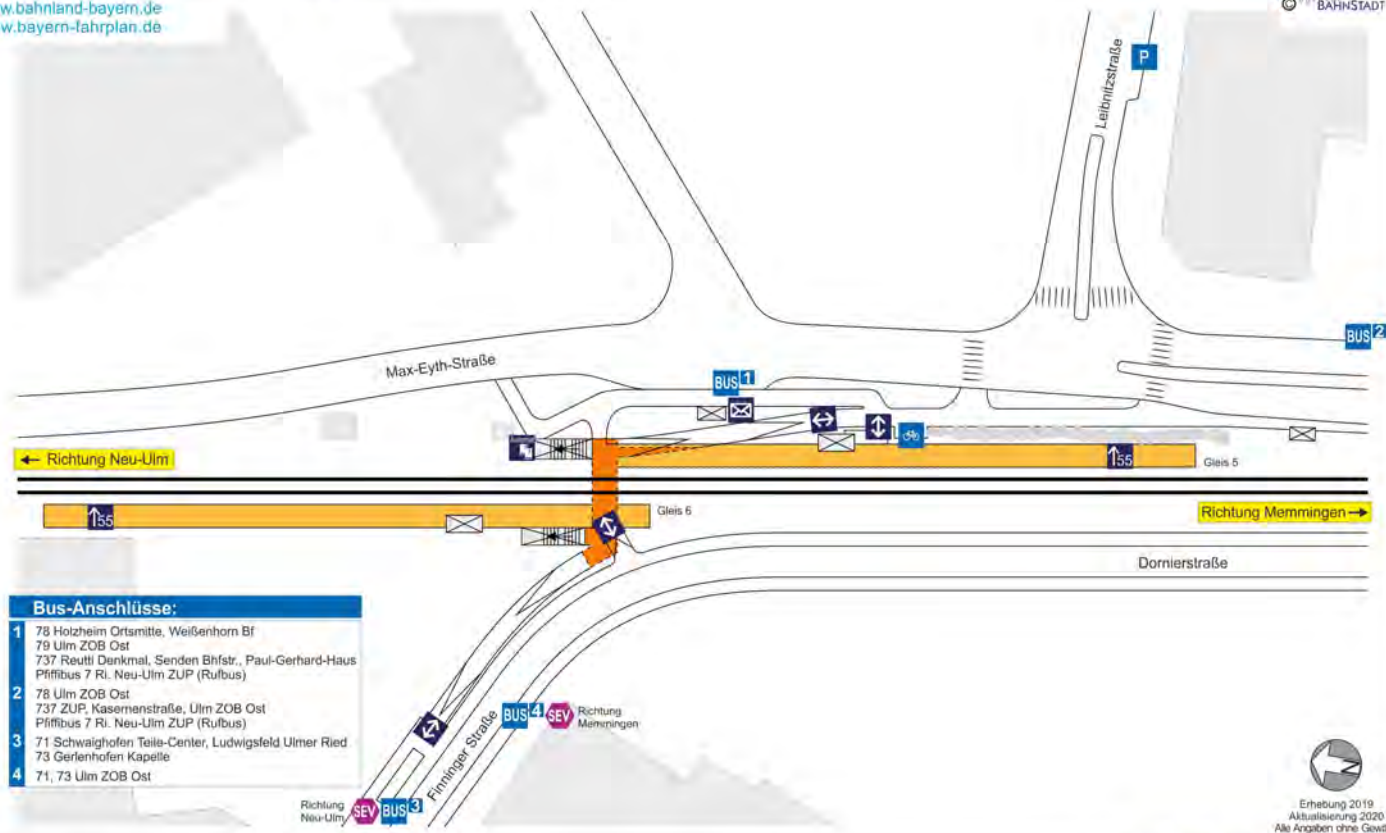

Finningerstraße

www.bahnland-bayern.de
www.bayern-fahrplan.de

Bus-Anschlüsse:

1	78 Holzheim Ortsmitte, Weißenhorn Bf 79 Ulm ZOB Ost 737 Reutli Denkmal, Senden Bhfstr., Paul-Gerhard-Haus Pfliffibus 7 Ri. Neu-Ulm ZUP (Rulbus)
2	78 Ulm ZOB Ost 737 ZUP, Kasernenstraße, Ulm ZOB Ost Pfliffibus 7 Ri. Neu-Ulm ZUP (Rulbus)
3	71 Schwaighofen Teile-Center, Ludwigsfeld Ulmer Ried 73 Gerlenhofen Kapelle
4	71, 73 Ulm ZOB Ost

Serviceeinrichtungen: