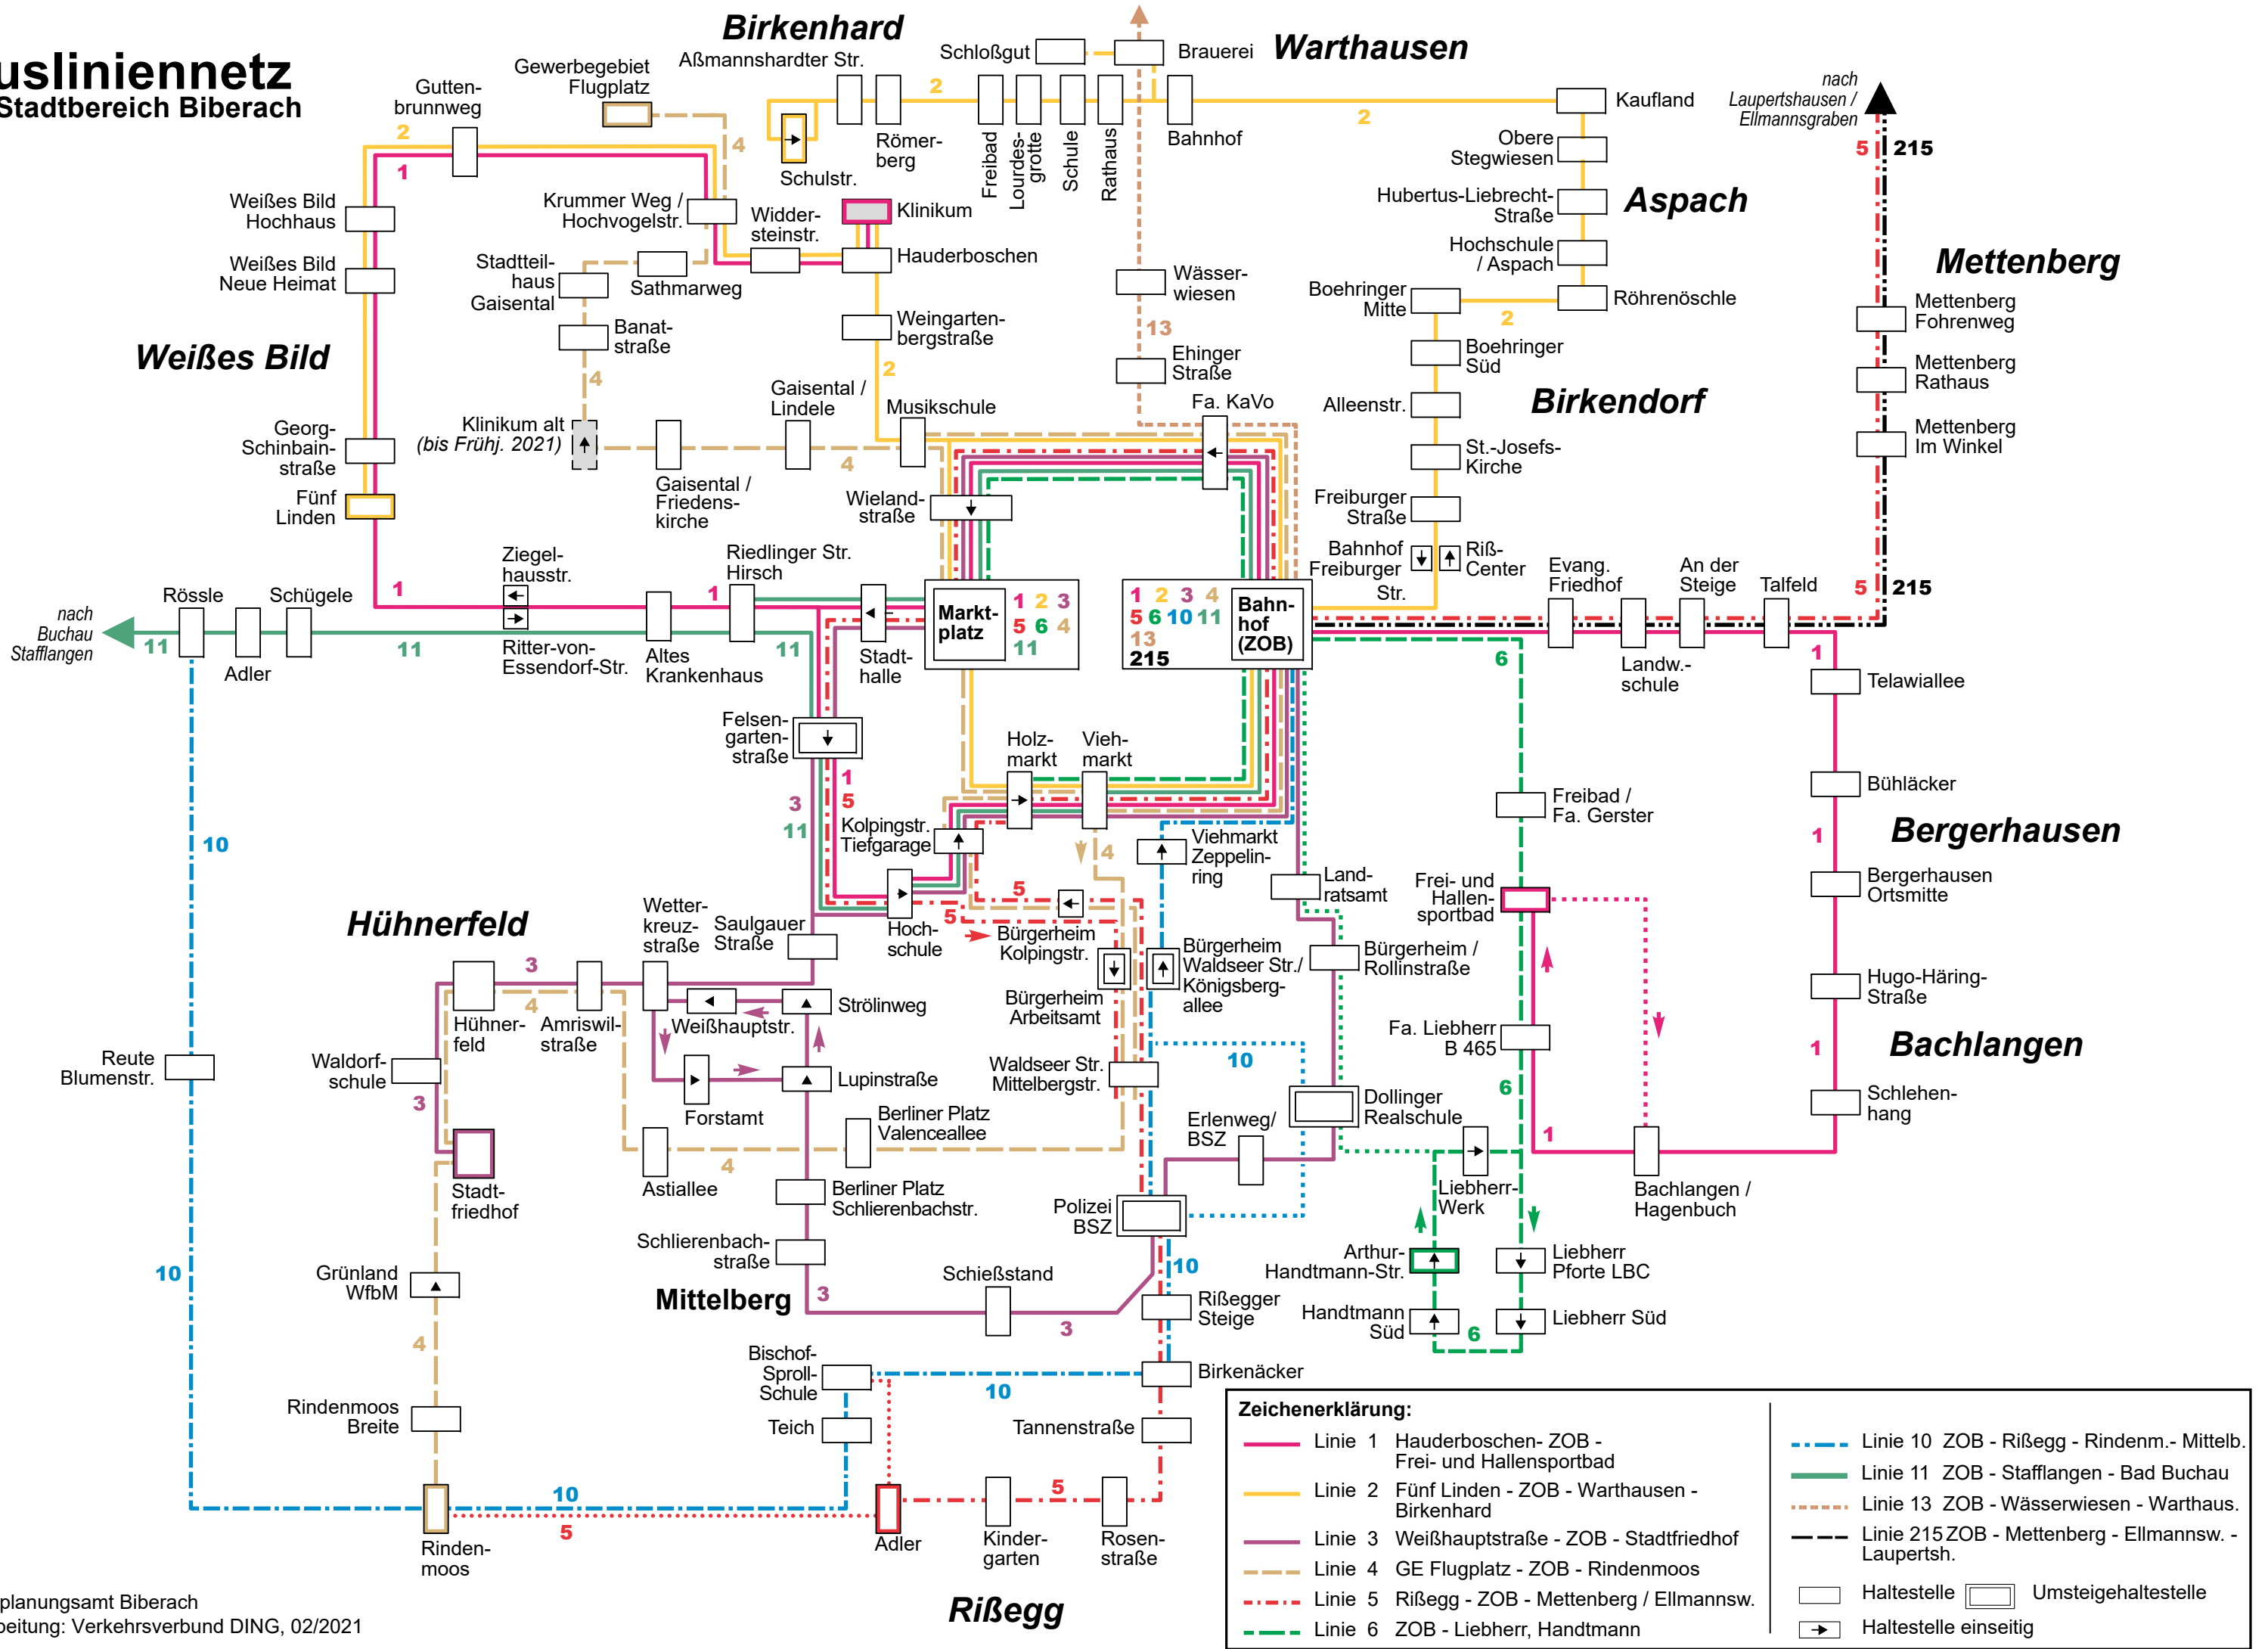

# Busliniennetz im Stadtbereich Biberach

Zeichenerklärung:	
<span style="color: red;">—</span>	Linie 1 Hauderboschen- ZOB - Frei- und Hallensportbad
<span style="color: orange;">—</span>	Linie 2 Fünf Linden - ZOB - Warthausen - Birkenhard
<span style="color: purple;">—</span>	Linie 3 Weißhauptstraße - ZOB - Stadtfriedhof
<span style="color: brown;">—</span>	Linie 4 GE Flugplatz - ZOB - Rindenmoos
<span style="color: red; border-bottom: 1px dashed red;">—</span>	Linie 5 Rißegg - ZOB - Mettenberg / Ellmannsw.
<span style="color: green; border-bottom: 1px dashed green;">—</span>	Linie 6 ZOB - Liebherr, Handtman
<span style="color: blue; border-bottom: 1px dashed blue;">—</span>	Linie 10 ZOB - Rißegg - Rindenm.- Mittelb.
<span style="color: green; border-bottom: 1px dashed green;">—</span>	Linie 11 ZOB - Stafflangen - Bad Buchau
<span style="color: orange; border-bottom: 1px dashed orange;">—</span>	Linie 13 ZOB - Wässerwiesen - Warthaus.
<span style="color: black; border-bottom: 1px dashed black;">—</span>	Linie 215 ZOB - Mettenberg - Ellmannsw. - Laupertsh.
<span style="border: 1px solid black; display: inline-block; width: 10px; height: 10px;"></span>	Haltestelle
<span style="border: 1px solid black; border-radius: 50%; display: inline-block; width: 10px; height: 10px;"></span>	Umsteigehaltestelle
<span style="color: red;">→</span>	Haltestelle einseitig