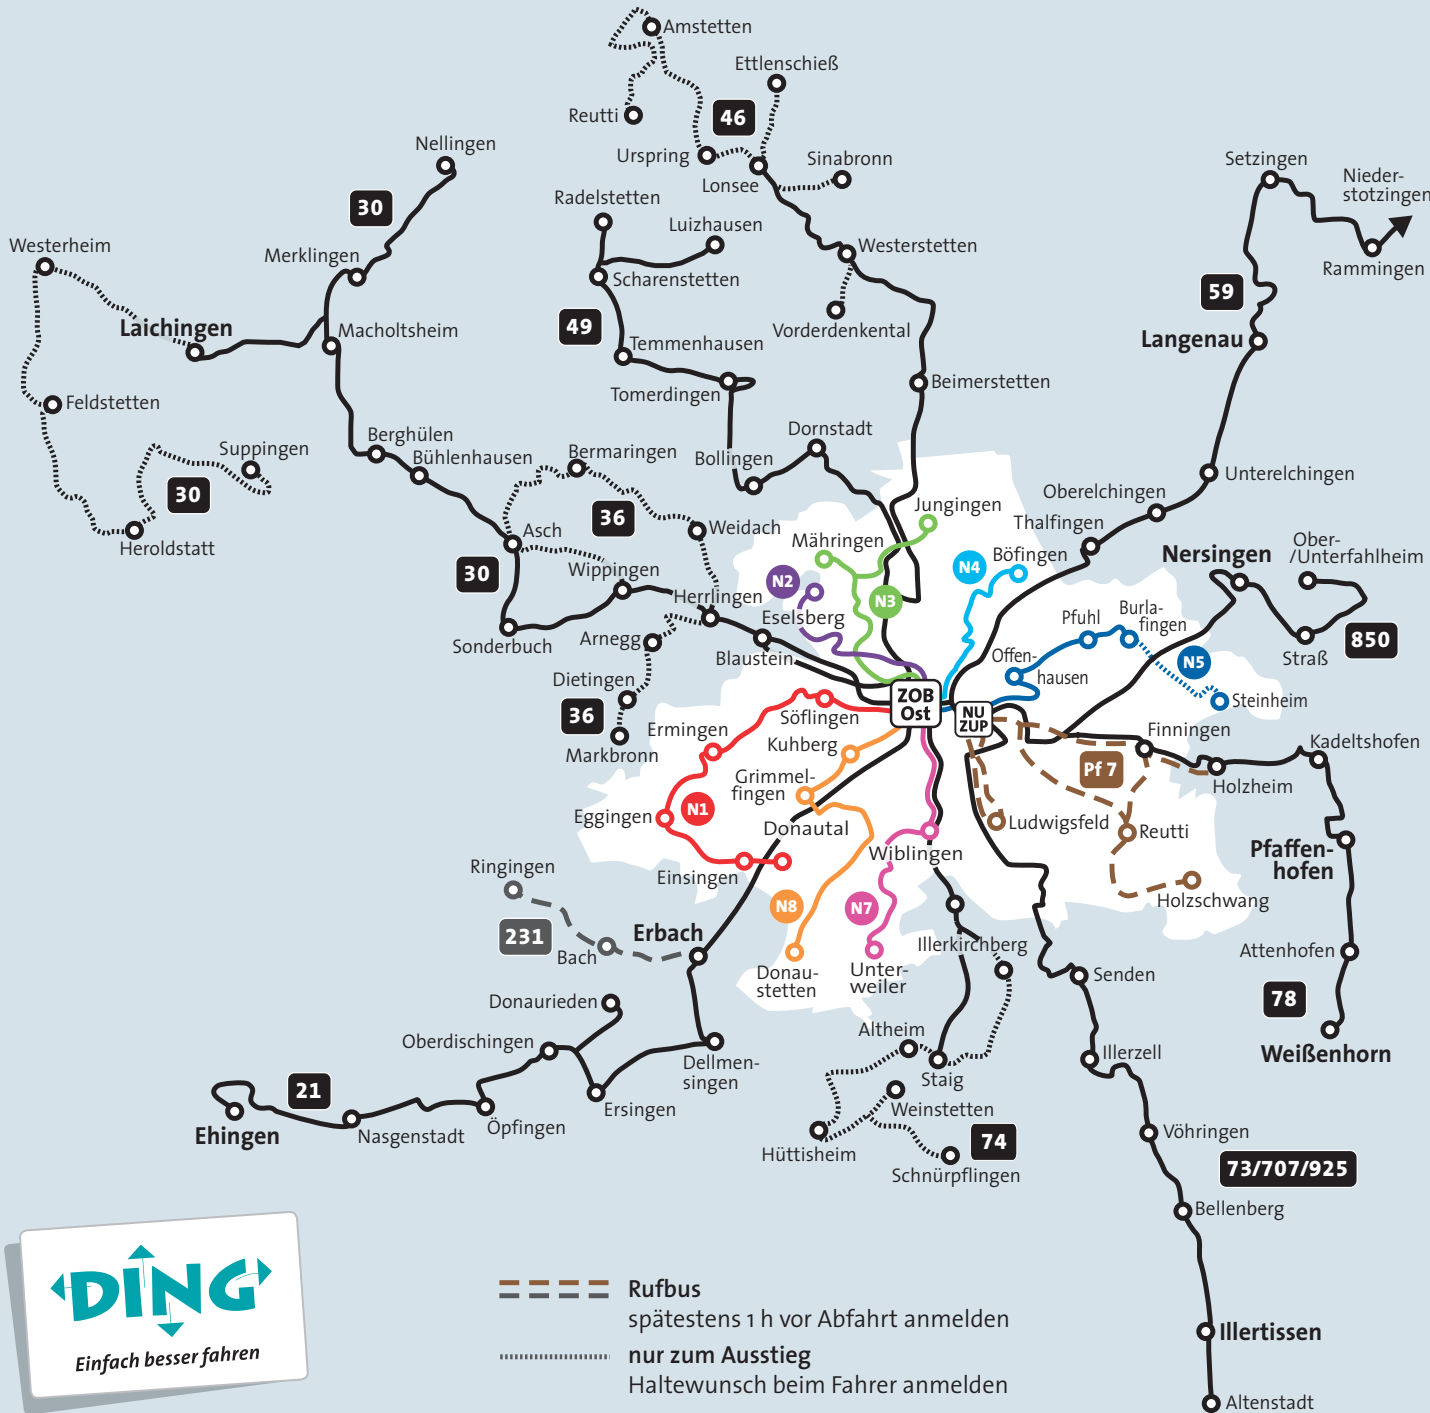

Nachtbuslinien ab Ulm/Neu-Ulm

- - - - - Rufbus
 spätestens 1 h vor Abfahrt anmelden
 nur zum Ausstieg
 Haltewunsch beim Fahrer anmelden

Alle Angaben ohne Gewähr. Stand 1.1.2020; Änderungen sind möglich.

Verkehrstage (Nacht von/auf)	Zeit ab Ulm ZOB Ost	Steig
Pf 7 NU-Industriegebiet-Finningen-Holzheim-Reutti-Holzschwang	Nächte Fr/Sa + Sa/So 0:45, 1:53, 2:53	
Pf 7 NU-Wiley-Ludwigsfeld	Nächte Fr/Sa + Sa/So 1:40, 2:40, 3:40	
21 231 Ulm-Erbach-Ehingen	Nacht Fr/Sa - 0:45 G	
	- Nacht Sa/So 0:30 G	
	Nächte Fr/Sa + Sa/So 2:30 G	
74 Ulm-Illerkirchberg-Staig-Hüttisheim	Nächte Fr/Sa + Sa/So 0:30 B	
30 Ulm-Laichinger Alb	Nächte Fr/Sa + Sa/So 0:30 via Blaustein E	
36 Ulm-Blaustein-Bermaringen-Weidach-Arnegg-Markbronn	Nächte Fr/Sa + Sa/So 0:30 G	
	Nächte Fr/Sa + Sa/So 2:30 G	
46 Ulm-Beimerstetten-Westerstetten-Lonsee-Amstetten	Nächte Fr/Sa + Sa/So 1:30 C	
49 Ulm-Dornstadt	Nächte Fr/Sa + Sa/So 0:30, 2:30 A	
59 Ulm-Elchingen-Langenau-Niederstotzingen	Nacht Fr/Sa - 0:30 H	
	- Nacht Sa/So 2:30 H	
73/707/925 Ulm-Neu-Ulm-Senden-Illertissen-Altenstadt	- Nacht Sa/So 2:30 C	
78 Ulm-Neu-Ulm-Pfaffenhofen-Weißenhorn	- Nacht Sa/So 0:30, 2:30 F	
850 Ulm-Neu-Ulm-Nersingen	- Nacht Sa/So 0:30 D	
N1 N2 N3 N4 N5* N7 N8 Nachtbus Ulm / Neu-Ulm	Nächte Fr/Sa + Sa/So 01:30 A-G	
	Nächte Fr/Sa + Sa/So 02:30 A-G	
	Nächte Fr/Sa + Sa/So 03:30 A-G	

* N5: zusätzliche Fahrt Nächste Fr/Sa + Sa/So 0:30 Uhr