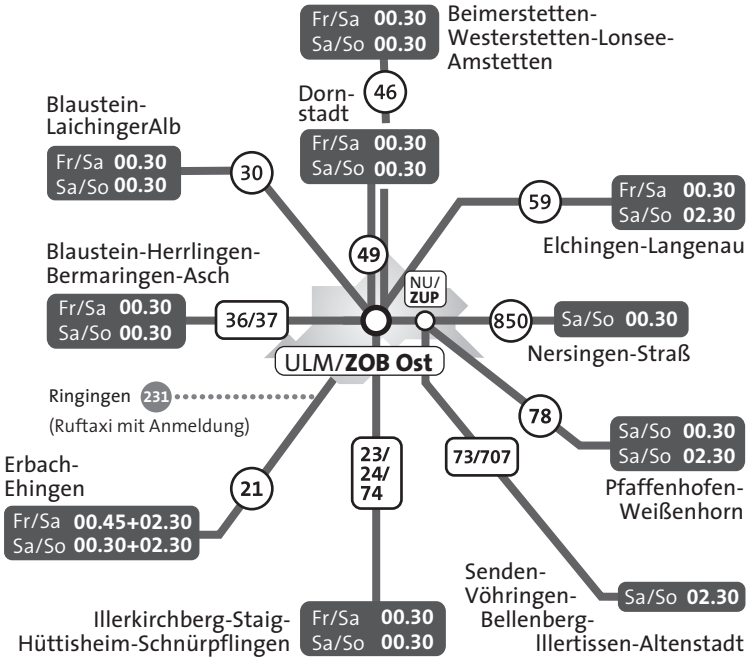

# Abfahrt ab Ulm ZOB Ost in den Nächten Fr/Sa, bzw. Sa/So um 00:30 Uhr, bzw. 2.30 Uhr

! Steigbelegung siehe  
„Orientierung  
Ulm Hbf/ZOB Ost (Nacht)“

## Nachtbus-Fahrplan

Die Nachtbusfahrten sind auch in den Fahrplantabellen der genannten Linien enthalten.

**Achtung:** Kein Nachtbusverkehr auf regionalen Nachtbuslinien an Heiligabend und Silvester.

## Nachtbus-Zuschlag

- Für Nachtbuslinien, die im Fahrplan mit **NZ** gekennzeichnet sind;
- Erwachsene: **2,70 €** / mit Schülermonatskarte: **2,20 €**;
- Studierende (Uni Ulm, Hochschulen Ulm, Neu-Ulm, Biberach, Geislingen, HfK+G Ulm) sowie Schwerbehinderte mit amtlichem Ausweis und gültiger Wertmarke bezahlen **keinen** Nachtbuszuschlag;