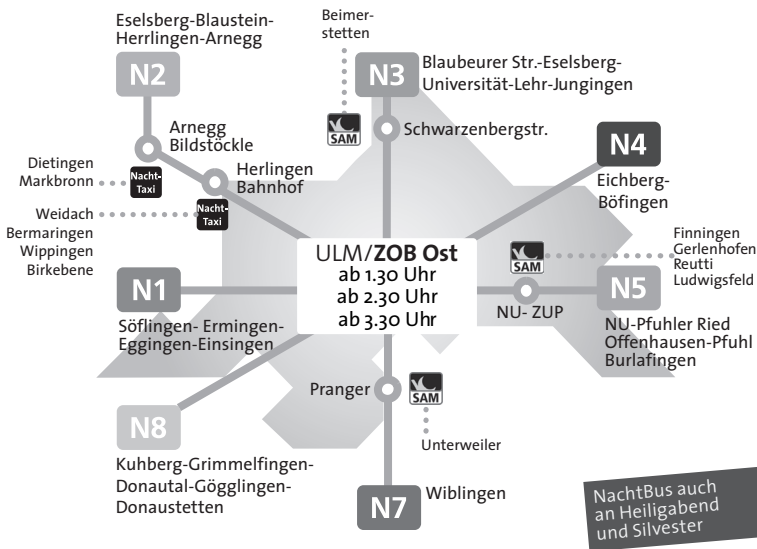

# Abfahrt ab Ulm ZOB Ost ab 1:30, 02:30 und 3:30 Uhr

! Steigbelegung siehe  
„Orientierung  
Ulm Hbf/ZOB Ost (Nacht)“

## NachtBus und NachtSAM

NachtBus und NachtSAM fahren in den **Nächten Freitag/Samstag und Samstag/Sonntag** sowie in den Nächten vor Feiertagen. **Sondertermine** und **Zusatzleistungen** werden rechtzeitig unter [www.swu.de](http://www.swu.de) bekannt gegeben.

Das **NachtSAM** ist ein Sammeltaxi, das den NachtBus auf weniger ausgelasteten Strecken ergänzt; daher verkehrt das NachtSAM auch nur bei **Bedarf**. Bitte bestellen Sie das NachtSAM mindestens 30 Minuten vor der fahrplanmäßigen Abfahrt bei der Leitstelle der

Damit Sie sicher nach Hause kommen, hält das NachtSAM in den SAM-Bediengebieten sogar direkt vor Ihrer **Haustür**.