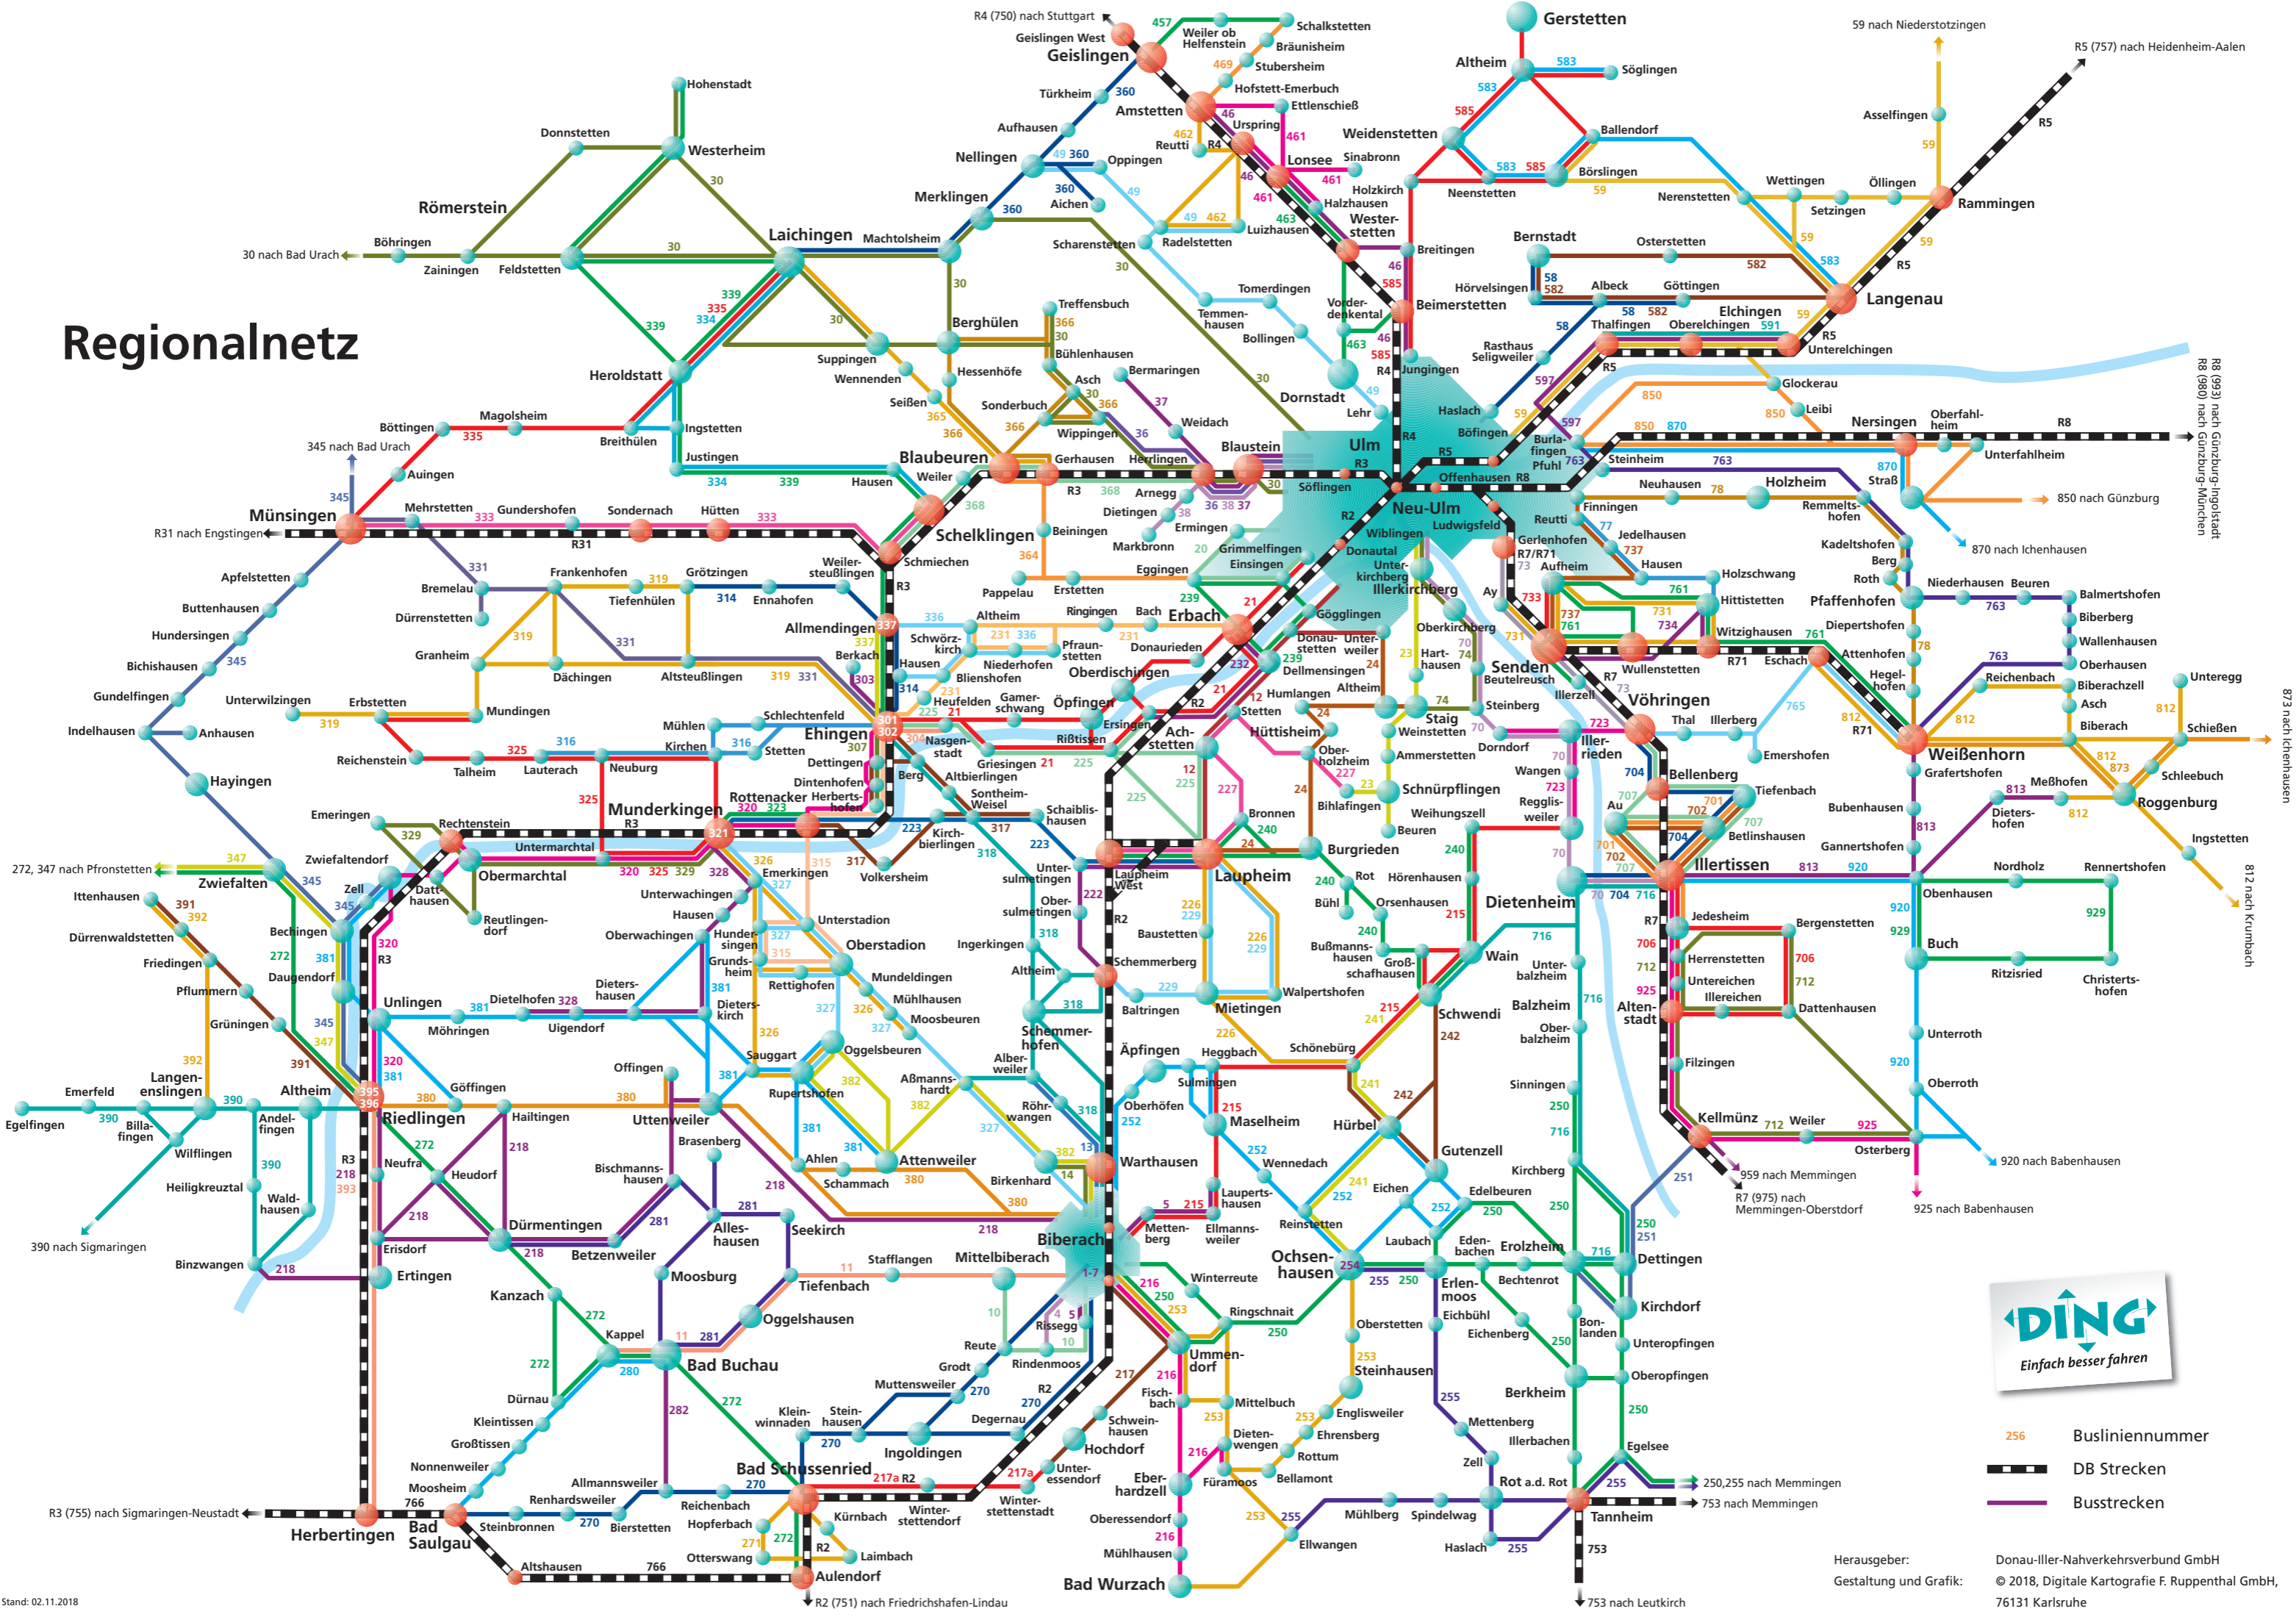

Regionalnetz

- 256 Busliniennummer
- DB Strecken
- Busstrecken

Herausgeber: Donau-Iller-Nahverkehrsverbund GmbH
 Gestaltung und Grafik: © 2018, Digitale Kartografie F. Ruppenthal GmbH, 76131 Karlsruhe