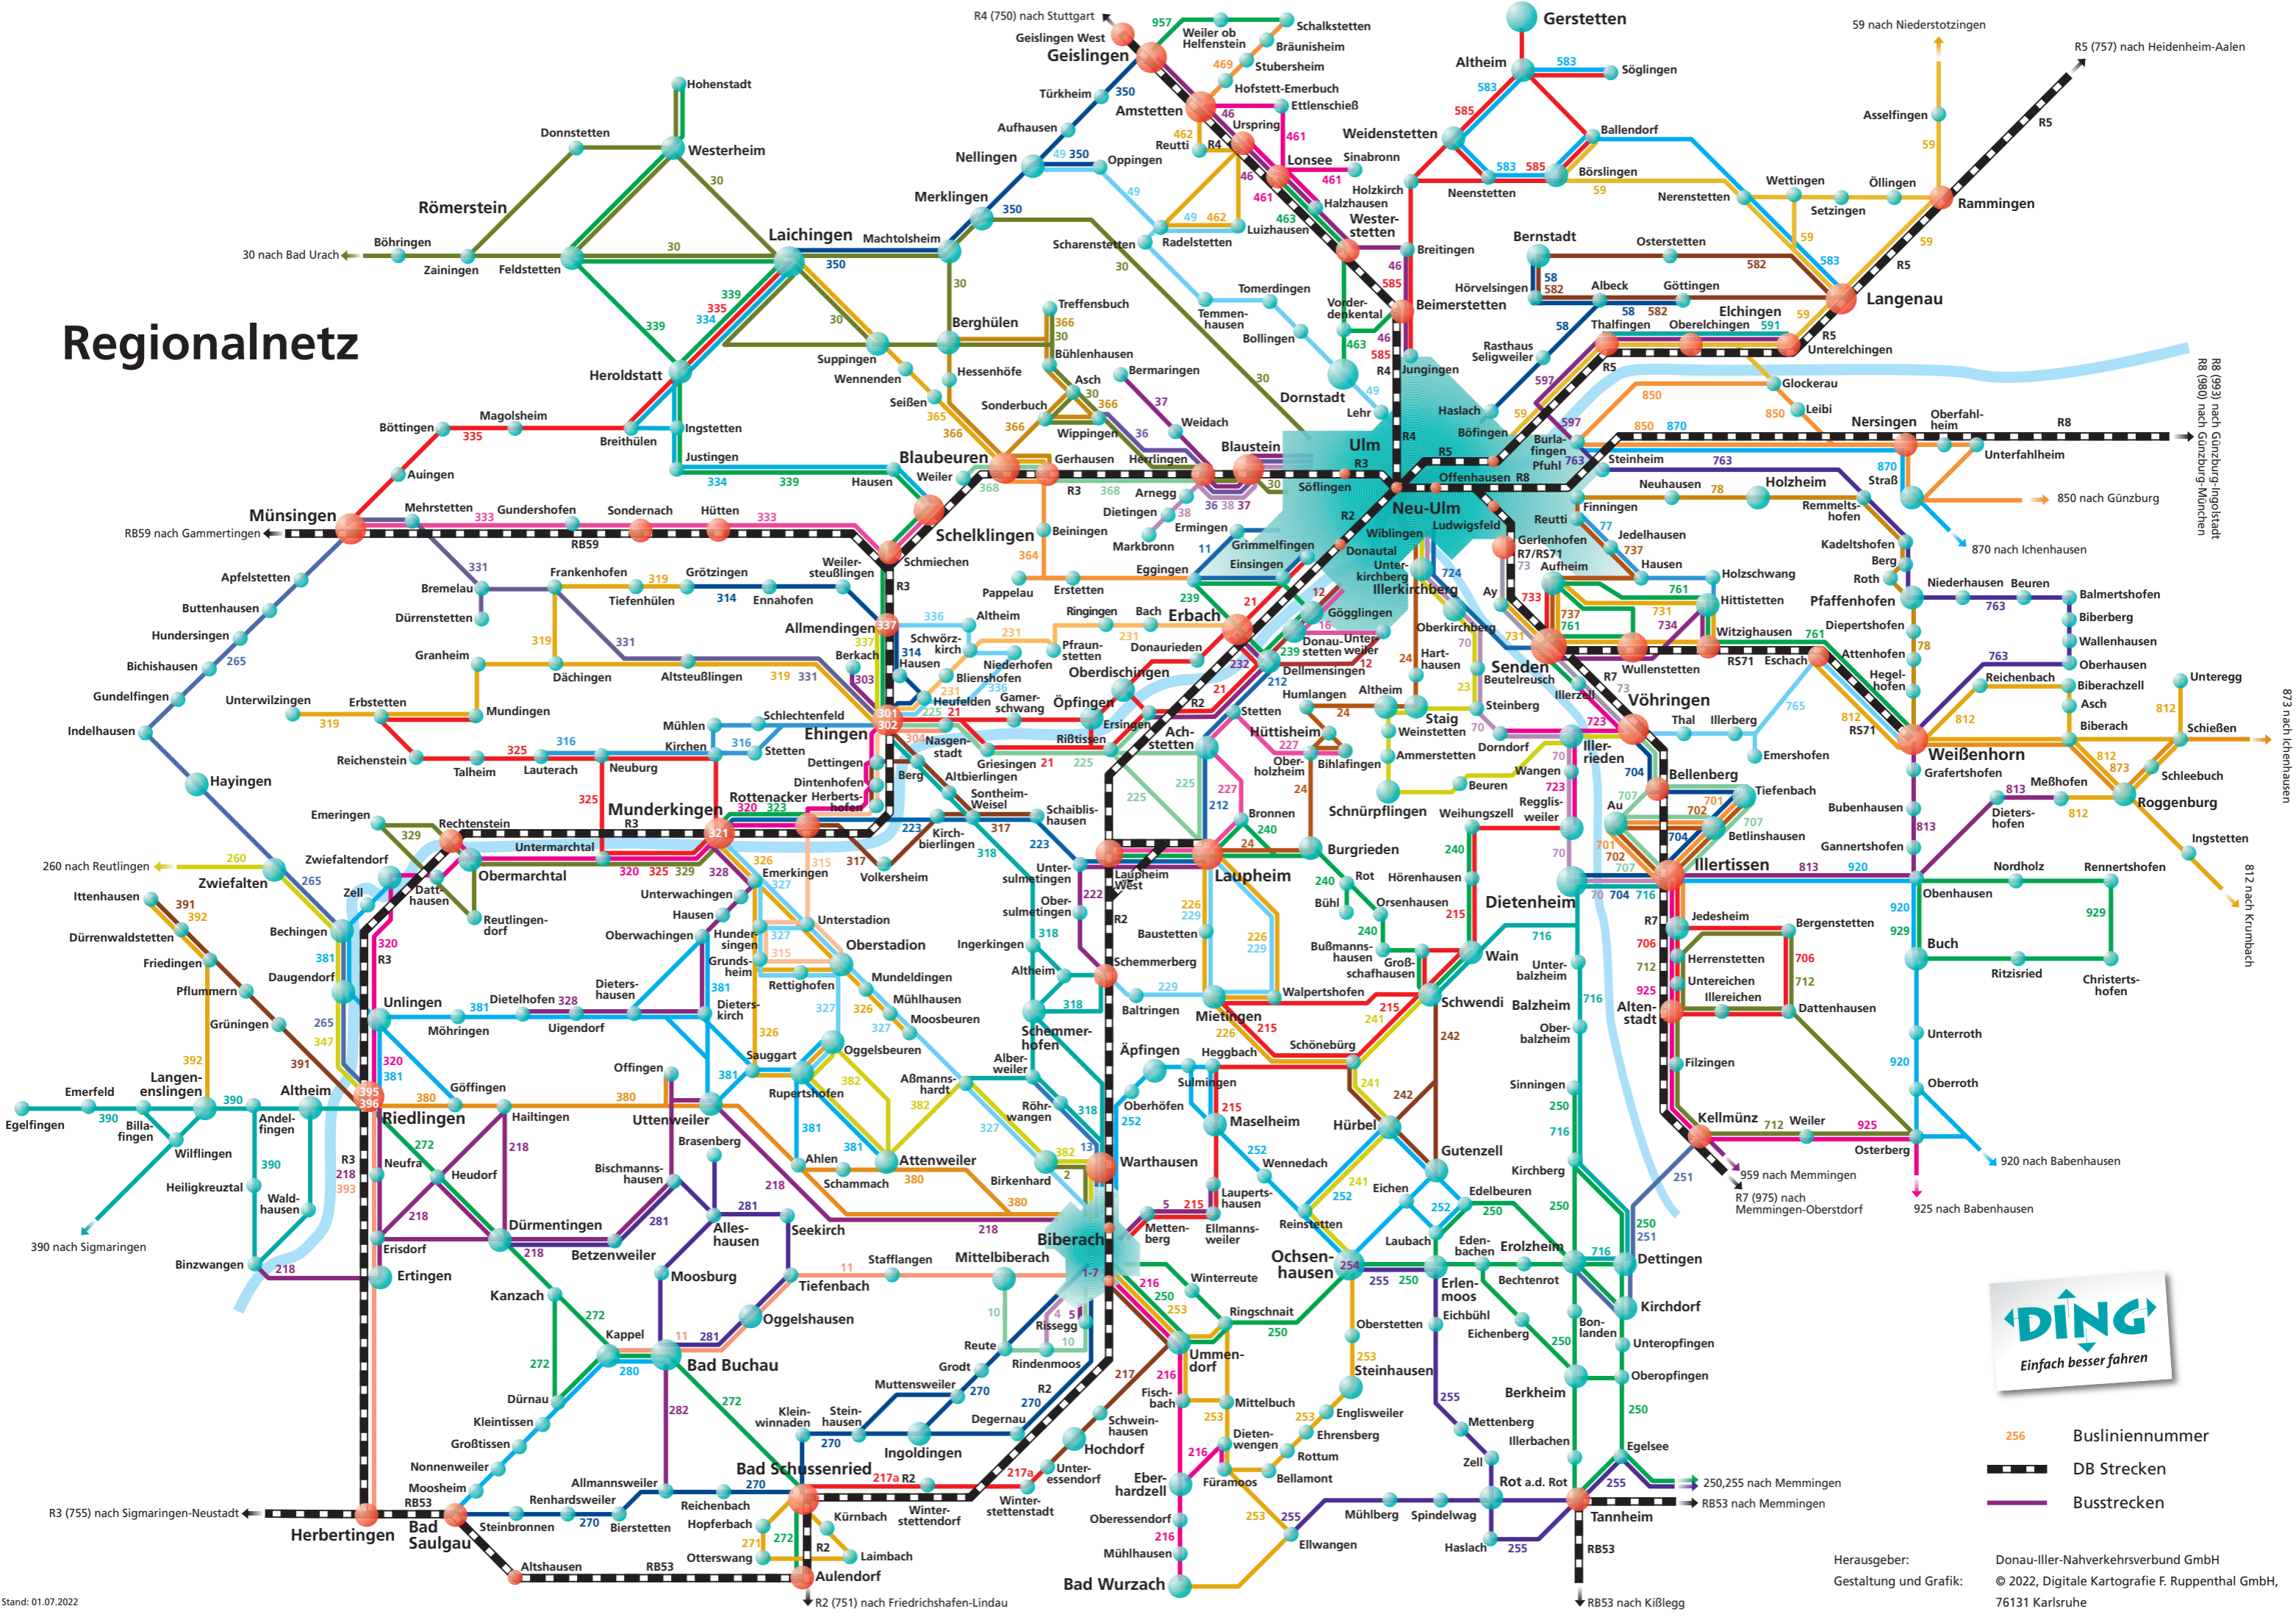

Regionalnetz

- 256 Busliniennummer
- DB Strecken
- Busstrecken

Herausgeber: Donau-Iller-Nahverkehrsverbund GmbH
 Gestaltung und Grafik: © 2022, Digitale Kartografie F. Ruppenthal GmbH, 76131 Karlsruhe