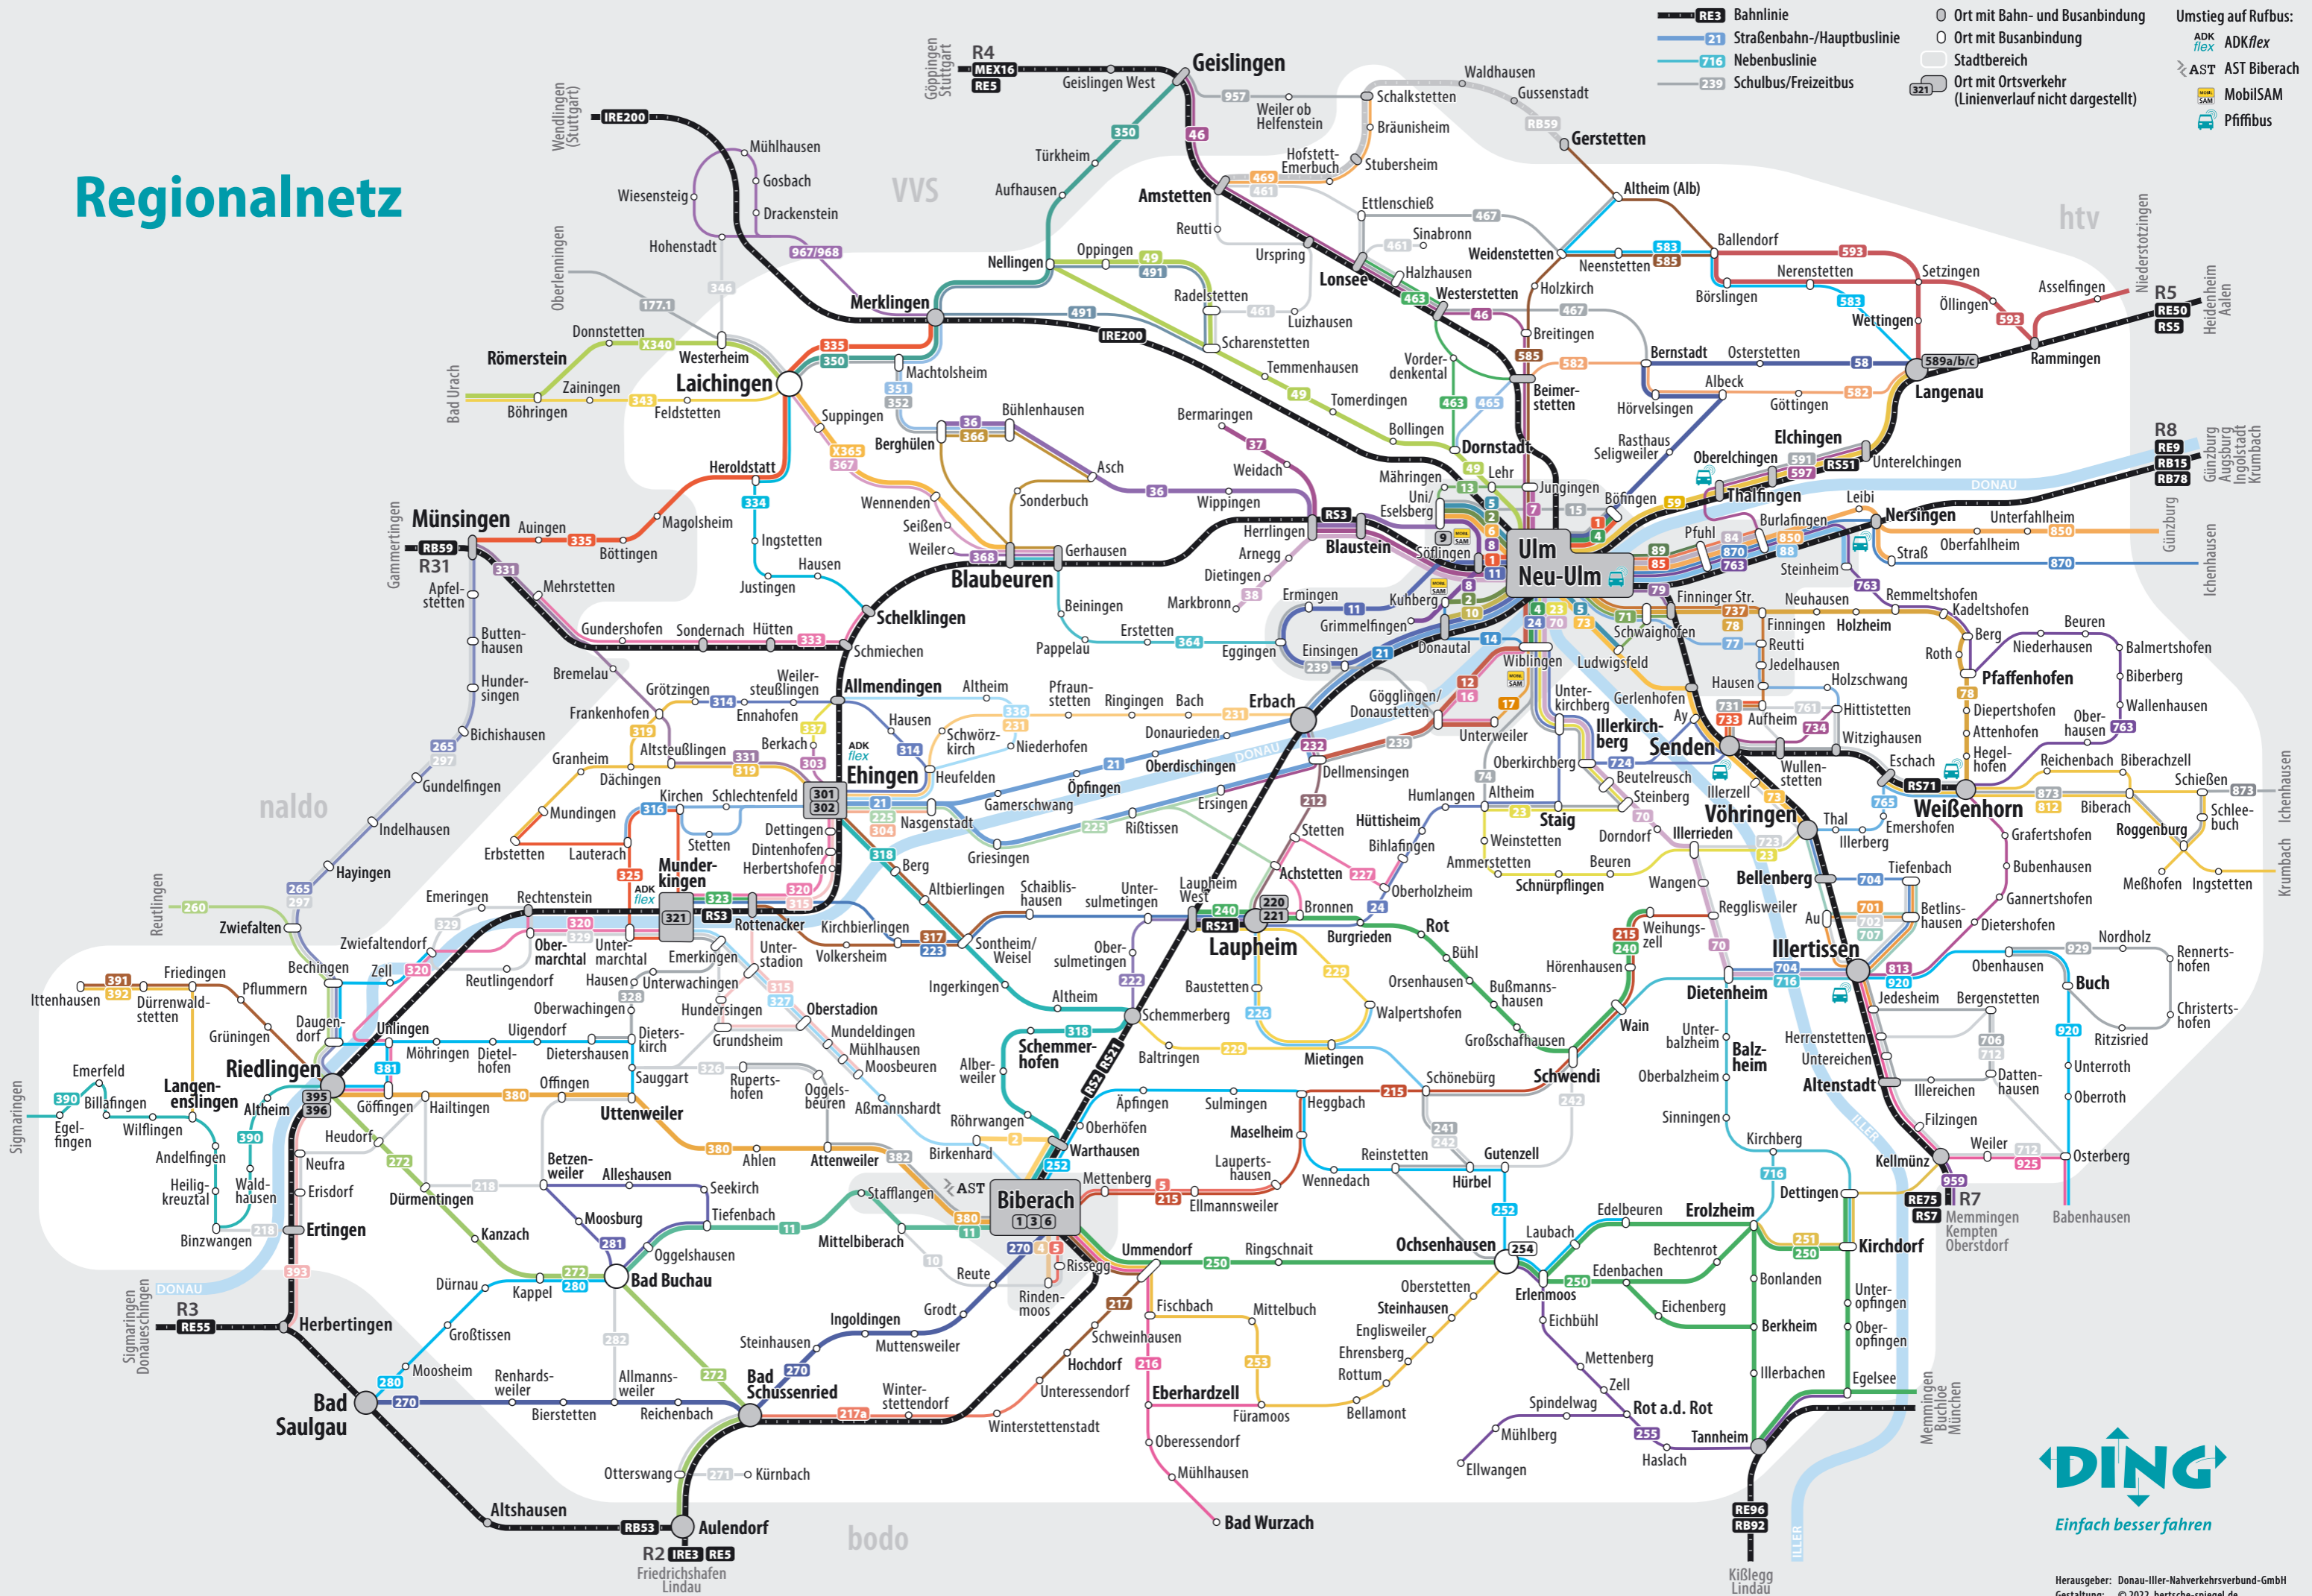

Regionalnetz

- RE3 Bahnlinie
- 21 Straßenbahn-/Hauptbuslinie
- 716 Nebenbuslinie
- 239 Schulbus/Freizeitbus
- Ort mit Bahn- und Busanbindung
- Ort mit Busanbindung
- Stadtbereich
- Ort mit Ortsverkehr (Linienverlauf nicht dargestellt)
- Umstieg auf Rufbus:
 - ADK flex ADKflex
 - AST AST Biberach
 - SAM MobilSAM
 - Pffibus Pffibus