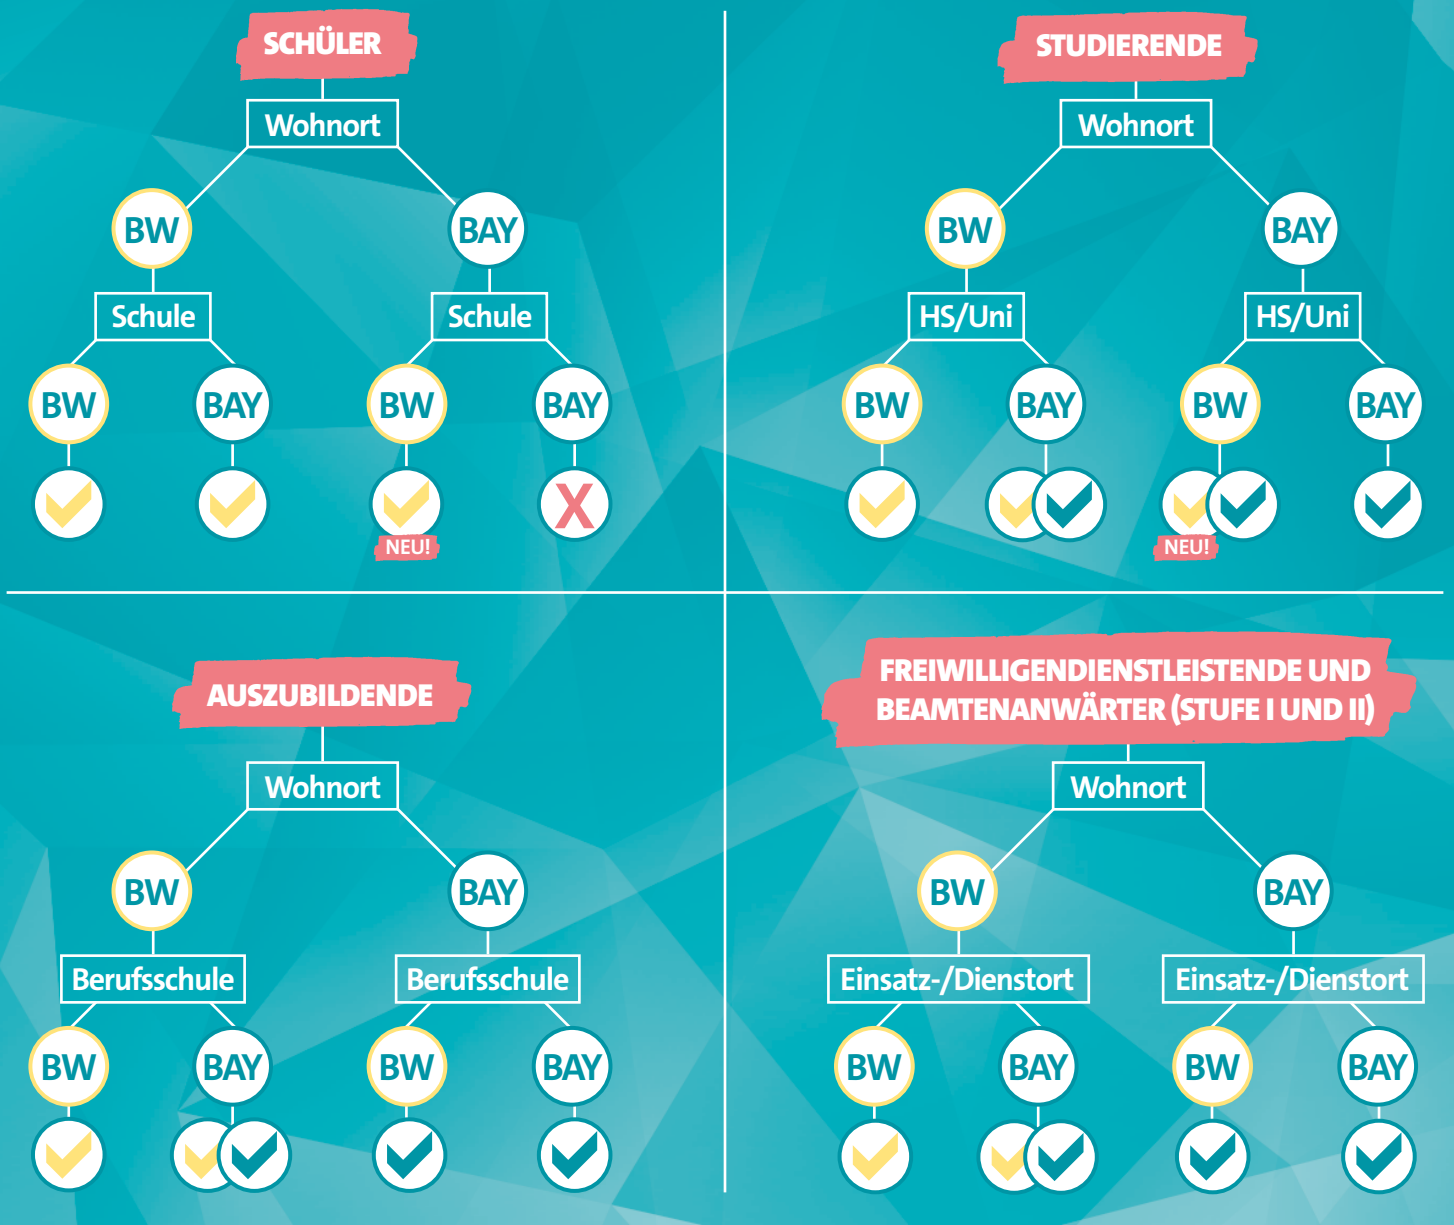

Übersicht Erwerbsberechtigungen D-Ticket JugendBW/Bayerisches Ermäßigungsticket.

Alle unter 21-Jährigen, außerhalb dieser Gruppen, sind nur dann erwerbsberechtigt, wenn der Wohnort in BW liegt. Beziehbar ist hier nur das D-Ticket JugendBW.

-  Erwerbsberechtigt für D-Ticket JugendBW*
mit Altersbeschränkungen, bis zur Vollendung des 27. Lebensjahres, + Jahresbindung
-  Erwerbsberechtigt Bayerisches Ermäßigungsticket*
ohne Altersbeschränkungen, monatlich kündbar
-  keine Erwerbsberechtigung